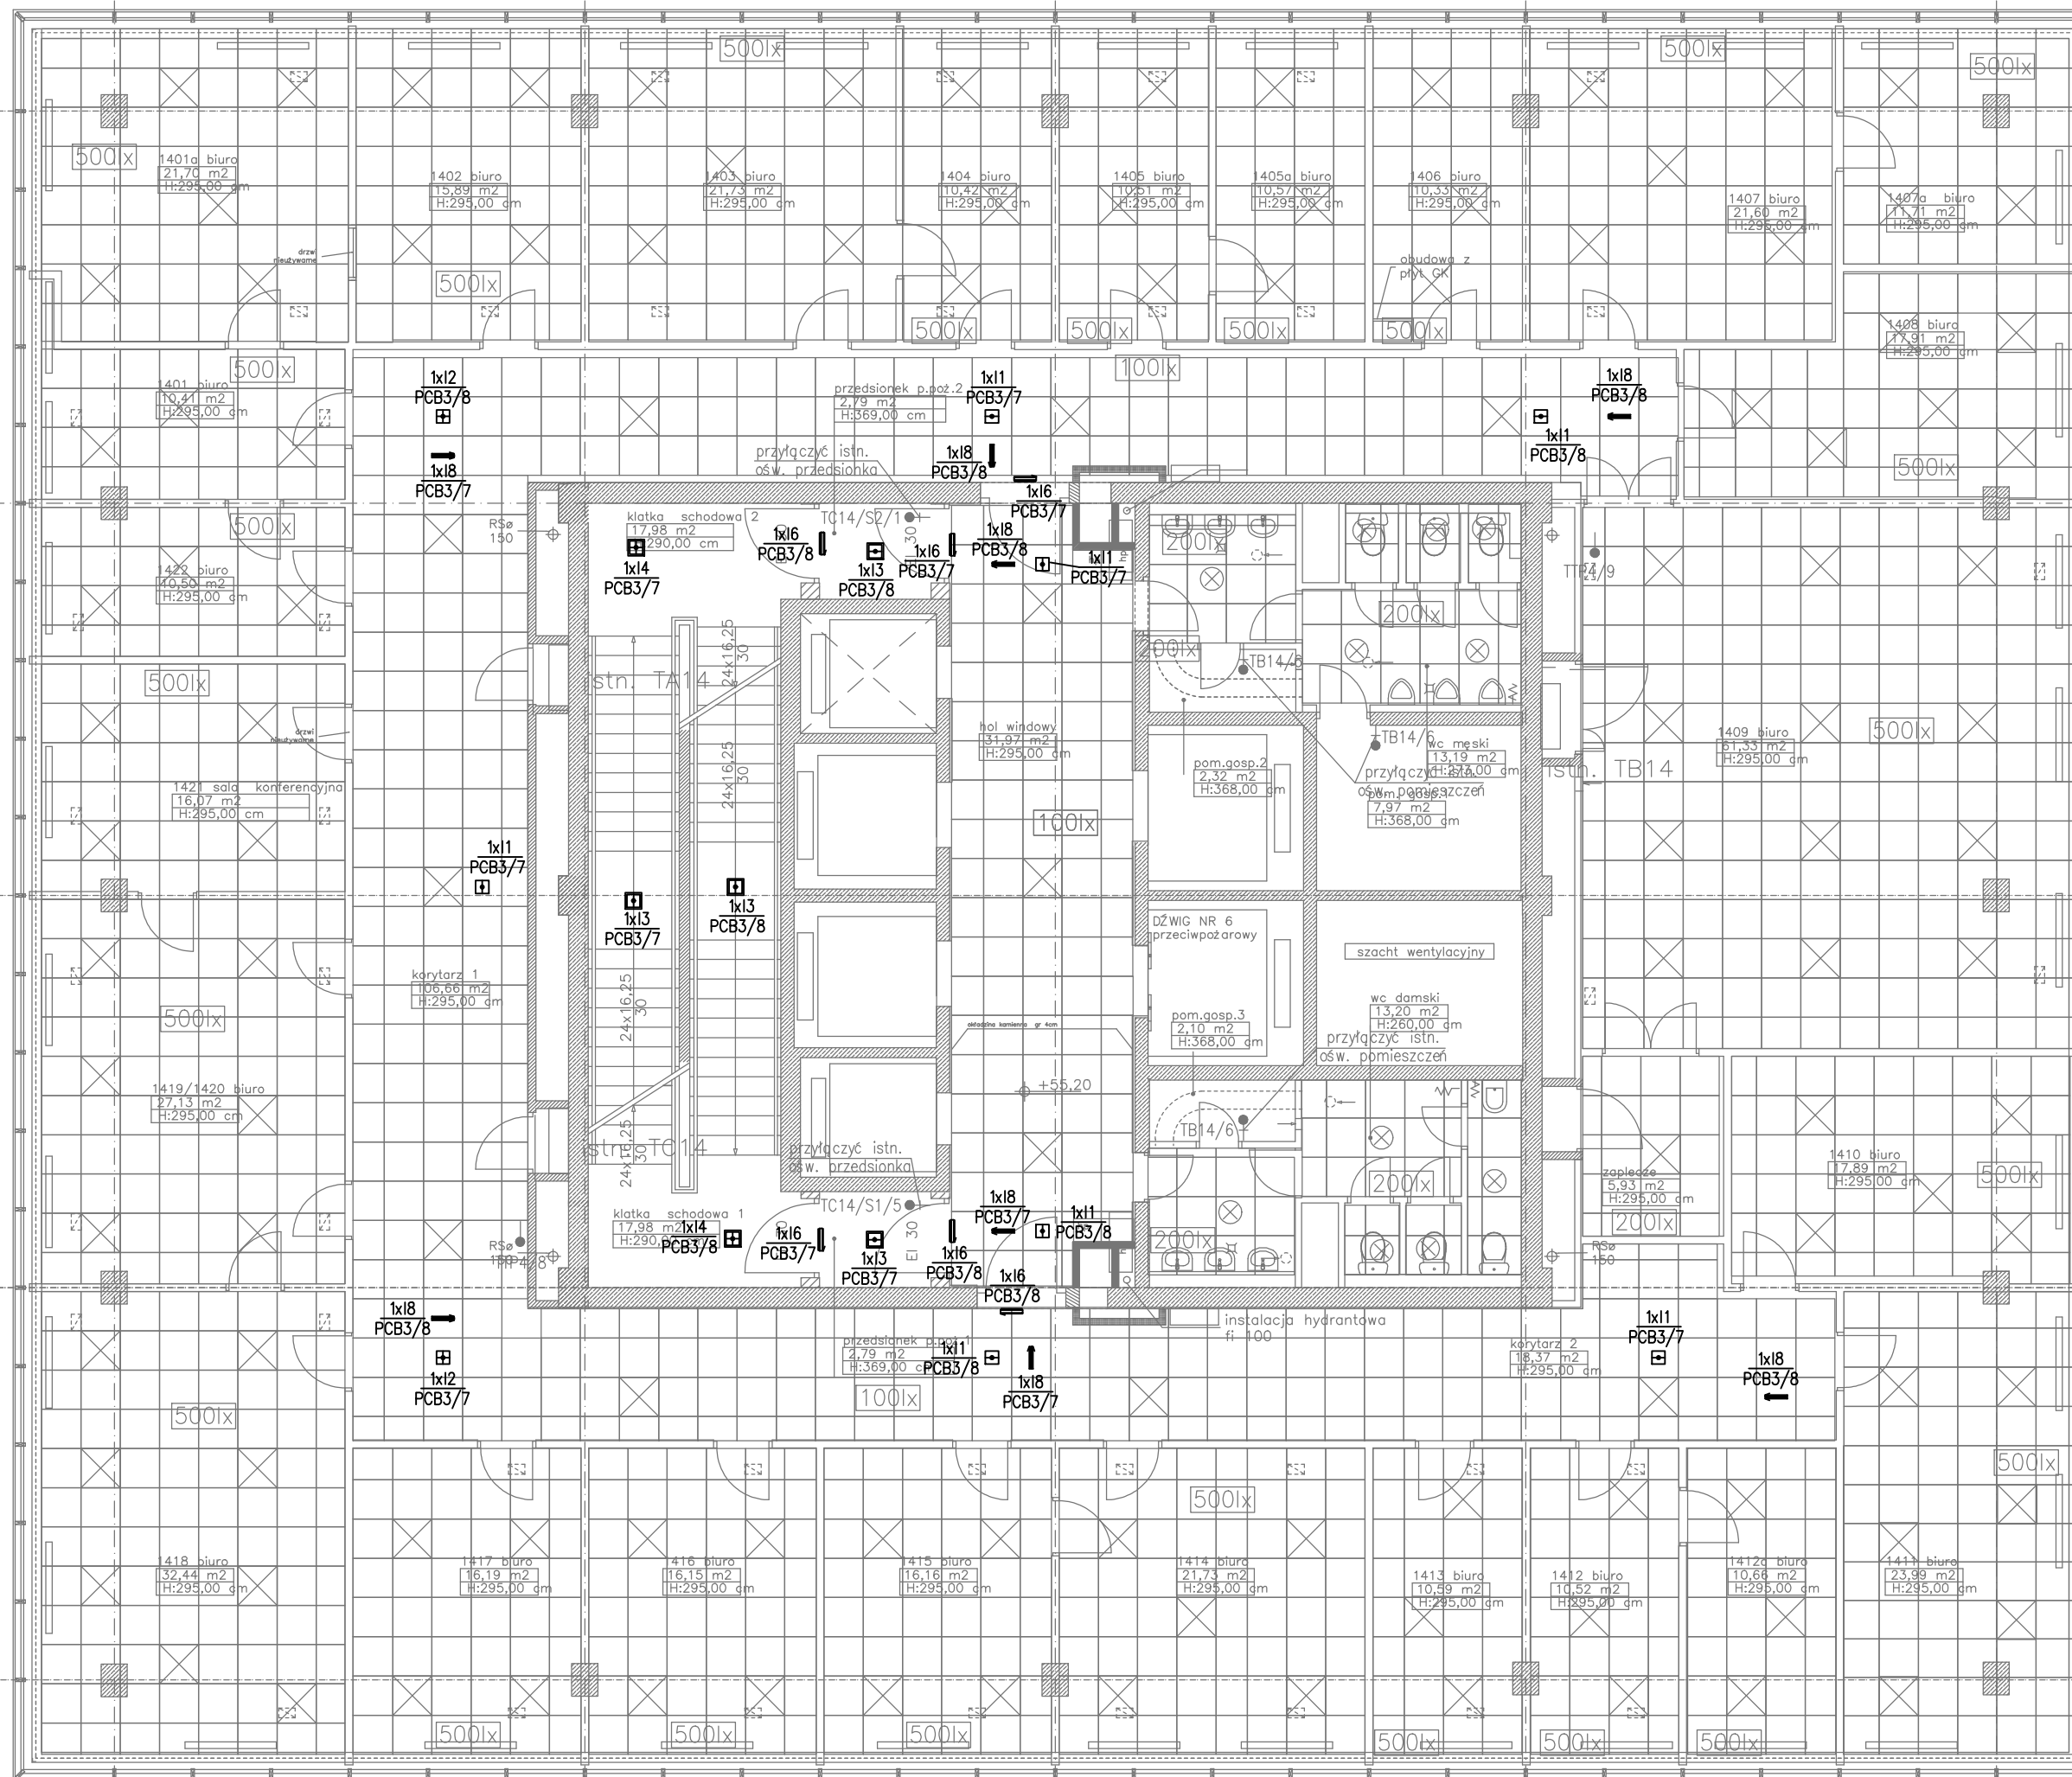

1. **Legenda:**
2. 1x11 – oprawa LOVATO PC IP20 (p/t do korytarzy) LED do CB prod. AWEX (lub równoważna)
   - 1x12 – oprawa LOVATO PO IP20 (p/t do przes. otwartych) LED do CB prod. AWEX (lub równoważna)
   - 1x13 – oprawa LOVATO NC IP41 (n/t do korytarzy) LED do CB prod. AWEX (lub równoważna)
   - 1x14 – oprawa LOVATO NO IP41 (n/t do przes. otwartych) LED do CB prod. AWEX (lub równoważna)
   - 1x16 – oprawa INFINITY B LED IP44 CB – naścienna prod. AWEX (lub równoważna)
   - 1x17 – oprawa HELIOS IP65 8W CB prod. AWEX (lub równoważna)
   - 1x18 – oprawa INFINITY AS LED IP44 CB – oprawa na zawiesz linkowym prod. AWEX (lub równoważna)