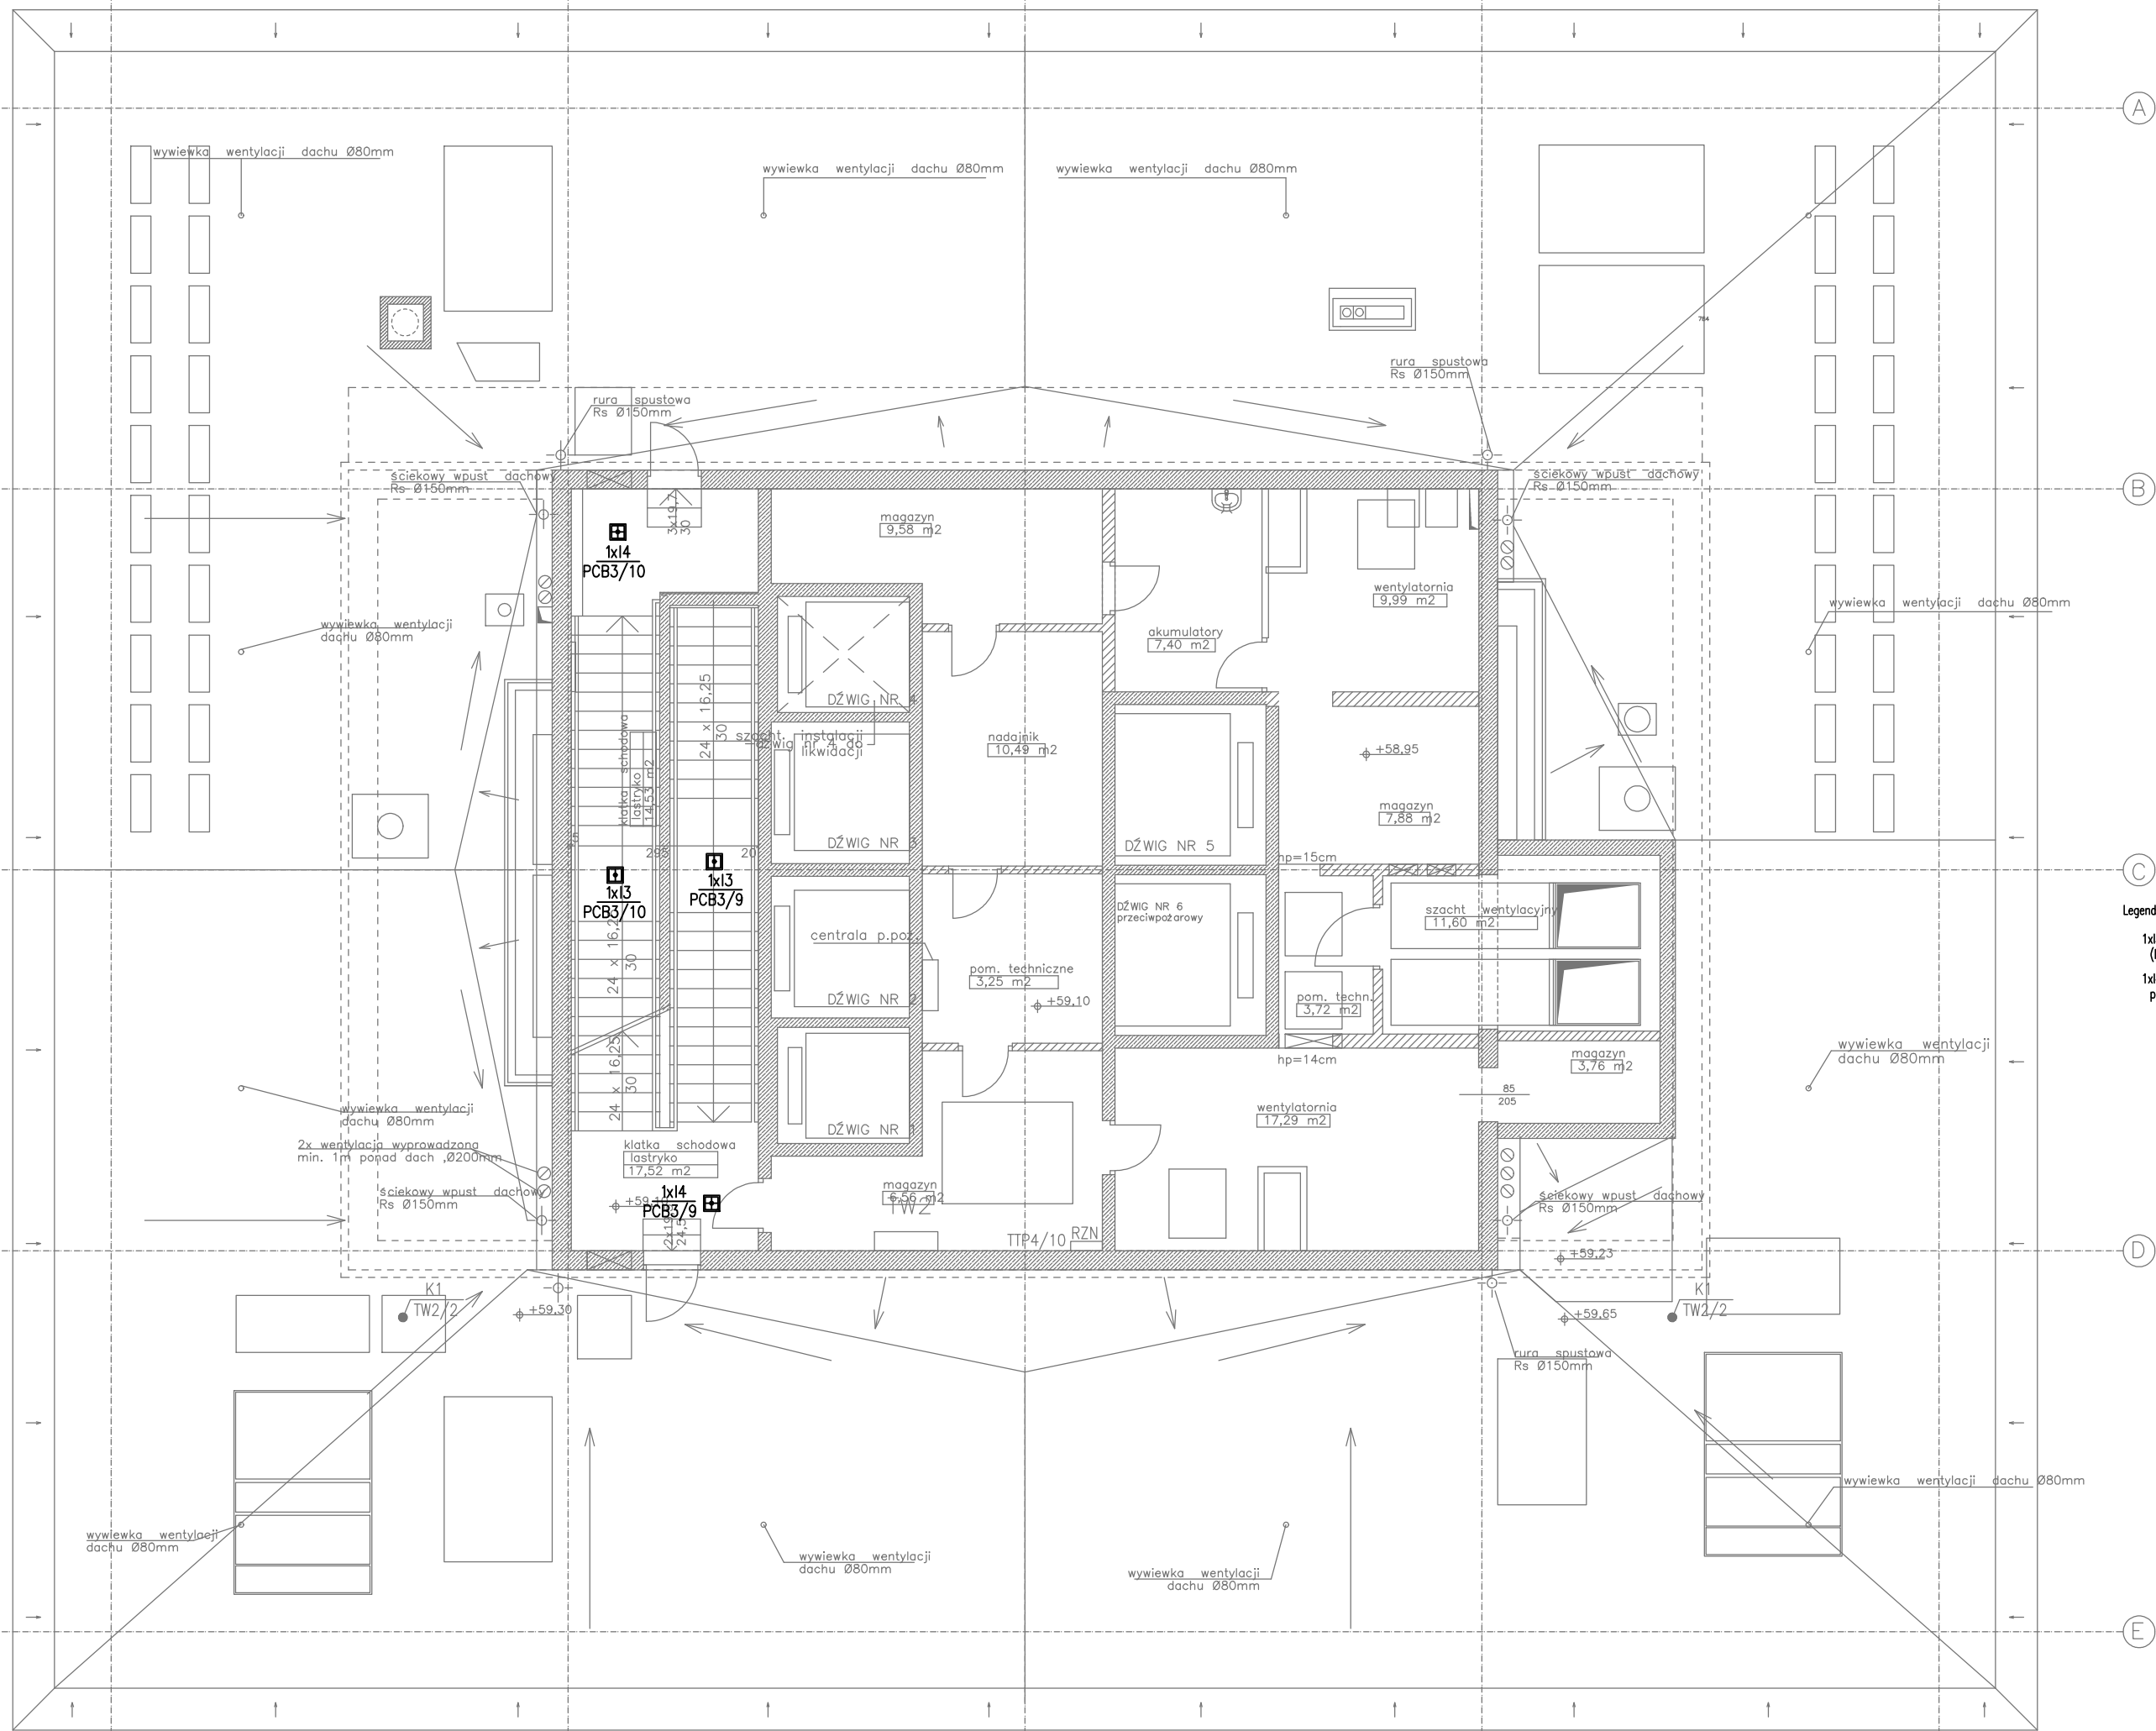

Legenda:

- 1x3 – oprawa LOVATO NC IP41 (n/1 do korytarzy) LED do CB prod. AMEX (lub równoważna)
- 1x4 – oprawa LOVATO NO IP41 (n/1 do przes. otwartych) LED do CB prod. AMEX (lub równoważna)