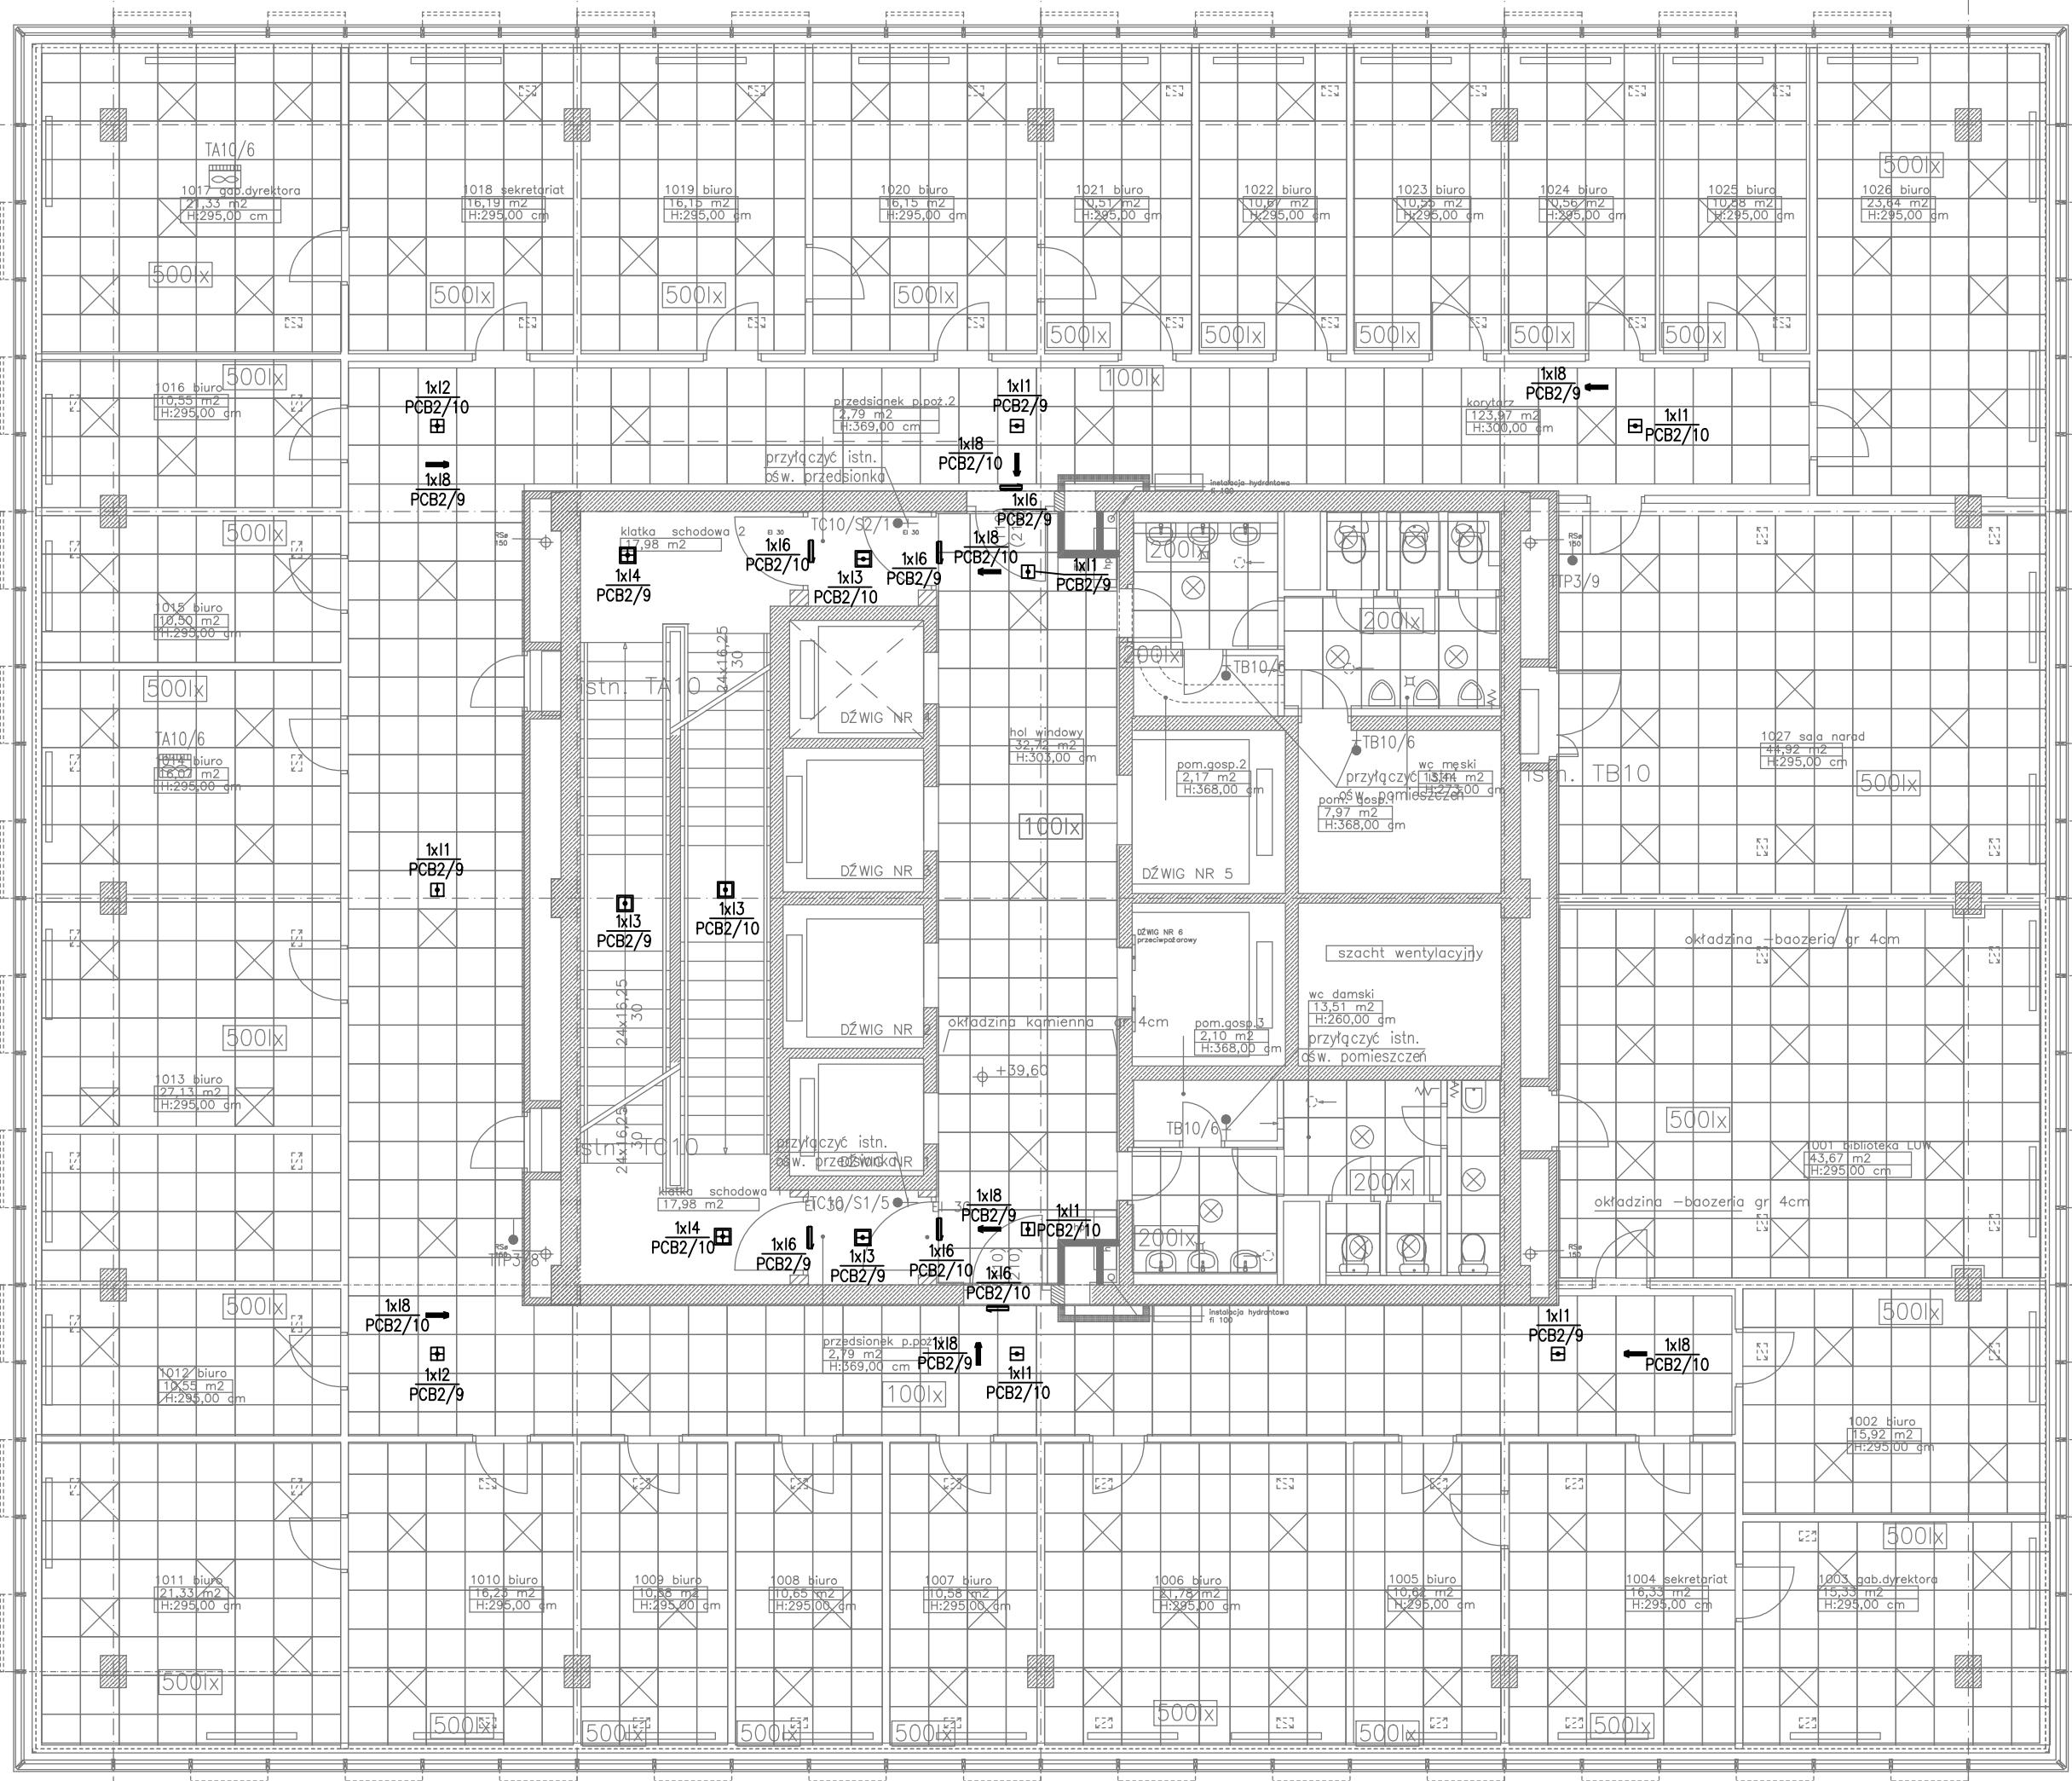

Legenda:

- 1x11 – oprawa LOVATO PC IP20 (p/t do korytarzy) LED do CB prod. AWEX (lub równoważna)
- 1x12 – oprawa LOVATO PO IP20 (p/t do przes. otwartych) LED do CB prod. AWEX (lub równoważna)
- 1x13 – oprawa LOVATO NC IP41 (n/t do korytarzy) LED do CB prod. AWEX (lub równoważna)
- 1x14 – oprawa LOVATO NO IP41 (n/t do przes. otwartych) LED do CB prod. AWEX (lub równoważna)
- 1x16 – oprawa INFINITY B LED IP44 CB – naścienna prod. AWEX (lub równoważna)
- 1x17 – oprawa HELIOS IP65 8W CB prod. AWEX (lub równoważna)
- 1x18 – oprawa INFINITY AS LED IP44 CB – oprawa na zawieszaniu linkowym prod. AWEX (lub równoważna)