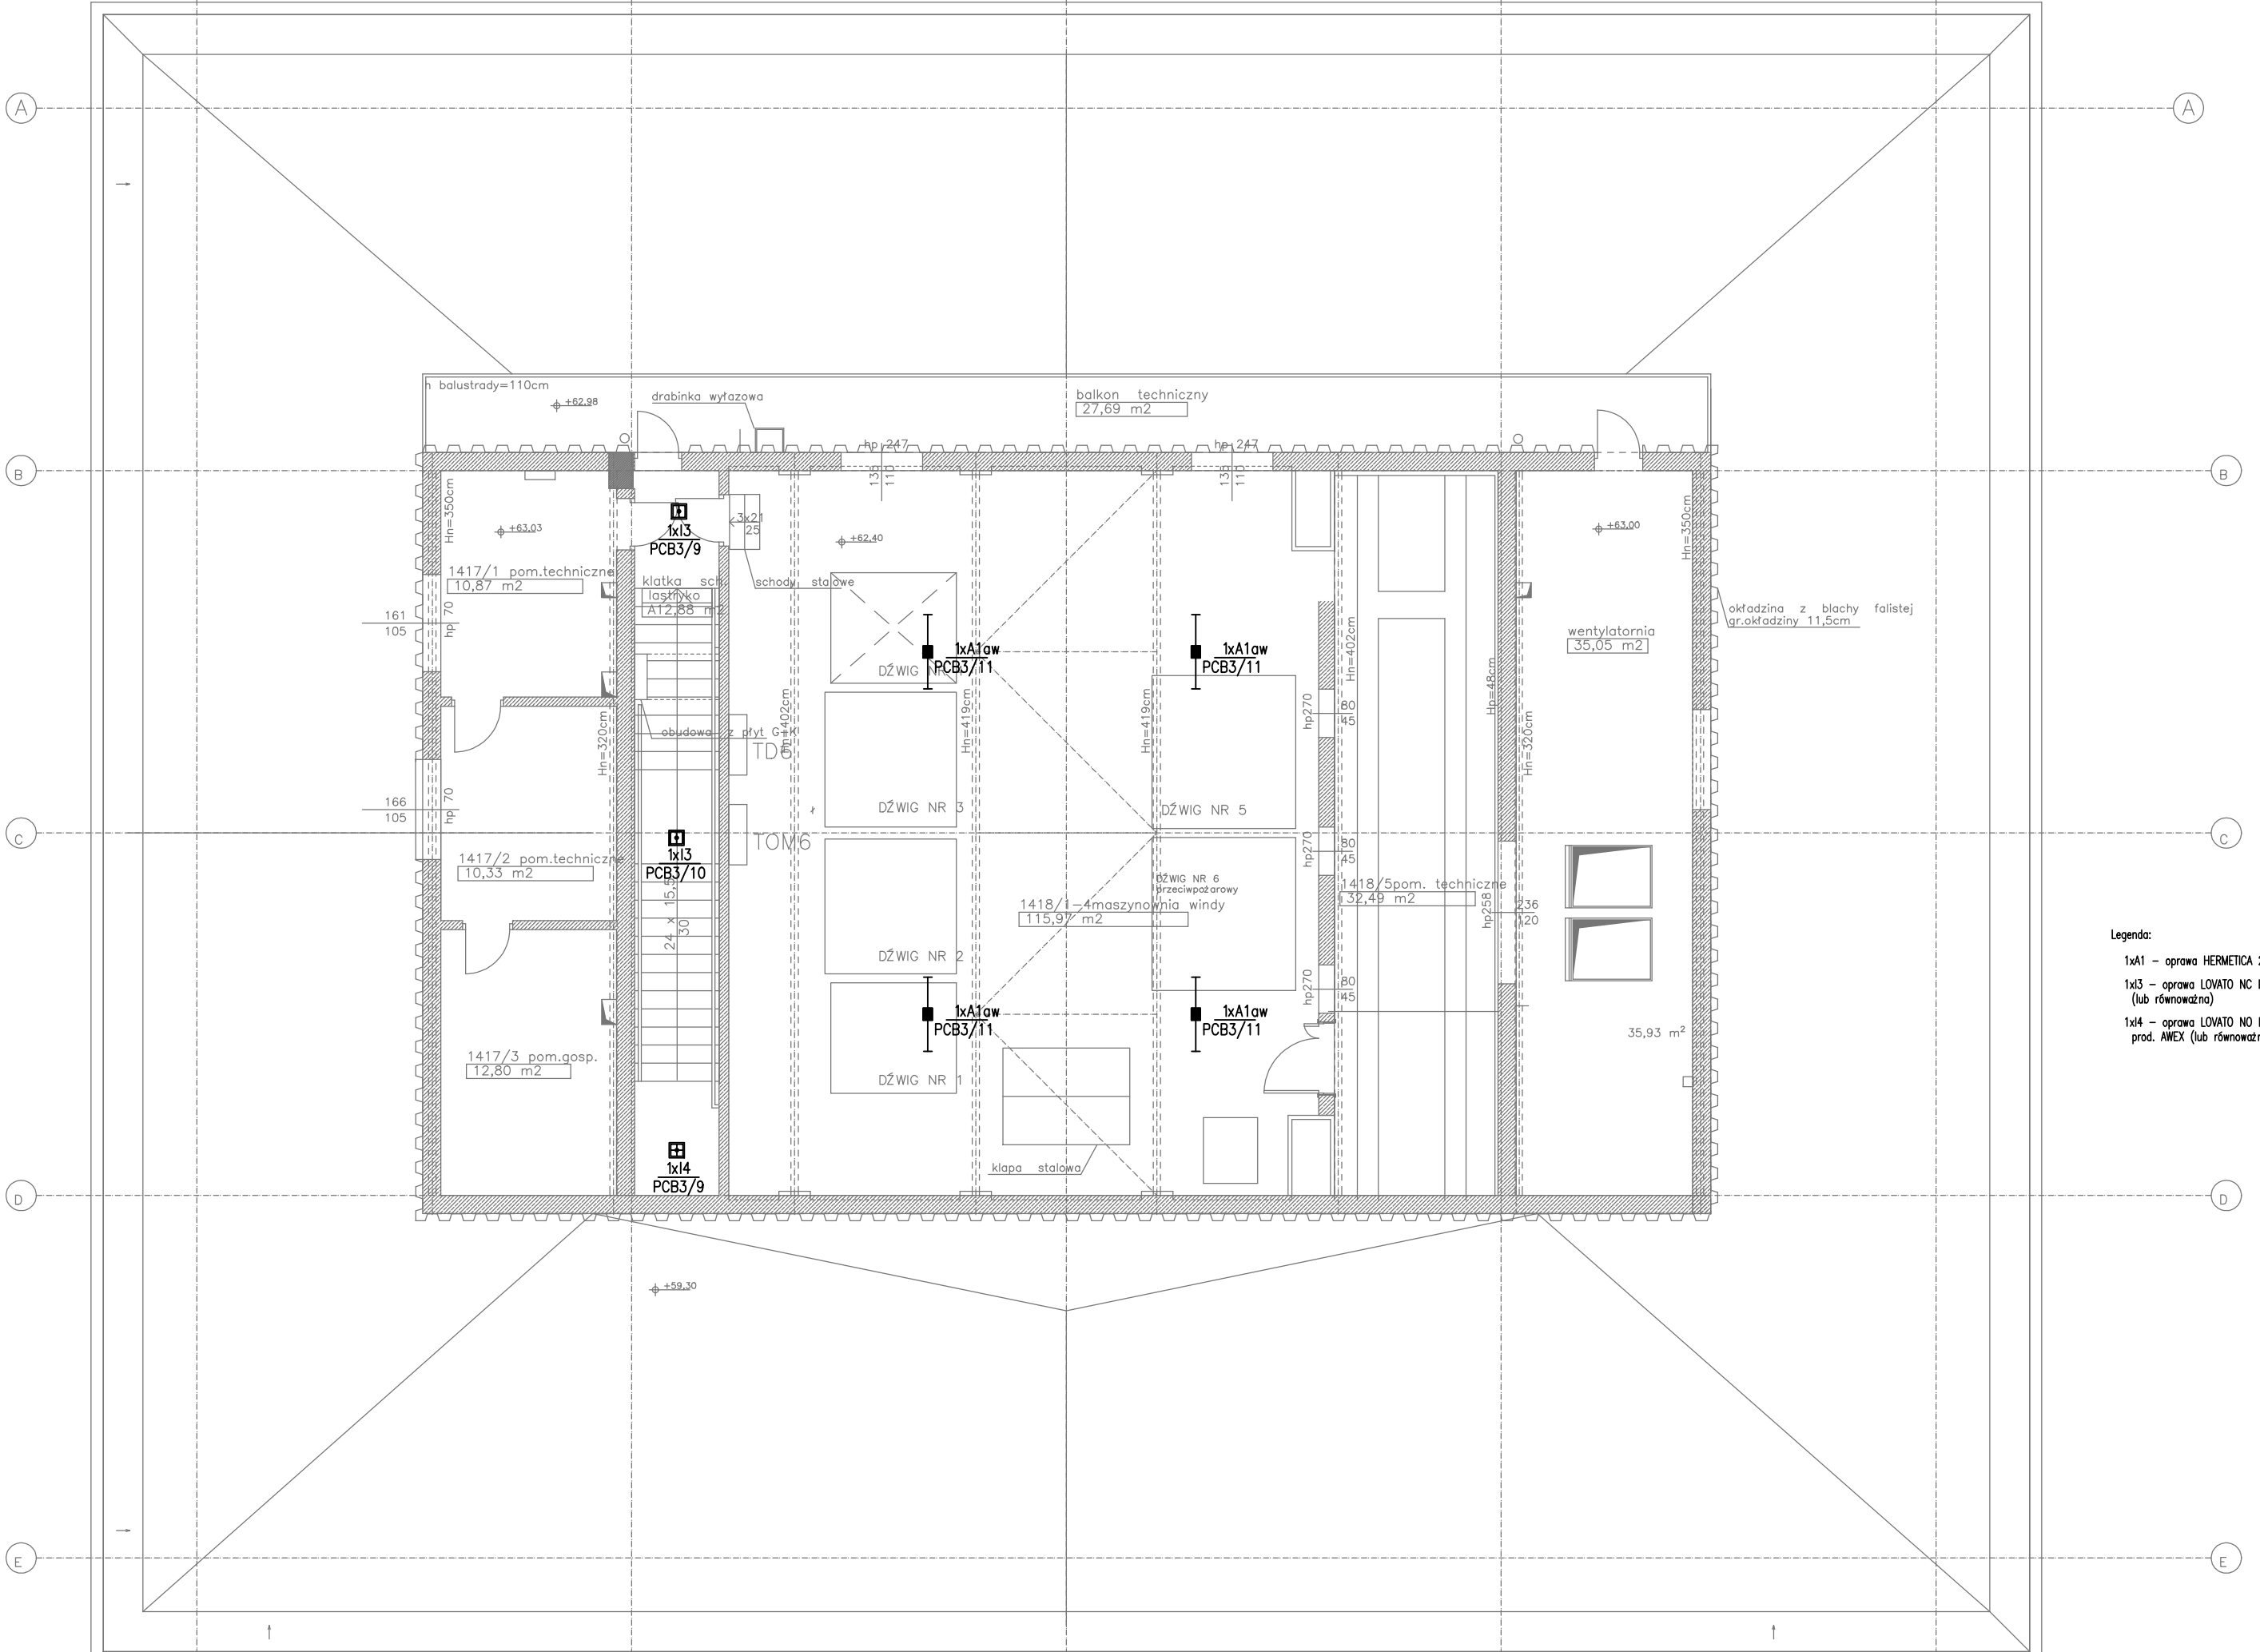

1. Legenda:
2. 1xA1 – oprawa HERMETICA 2x36W IP65 do CB prod. AWEX (lub równozna)
   - 1xI3 – oprawa LOVATO NC IP41 (n/t do korytarzy) LED do CB prod. AWEX (lub równozna)
   - 1xI4 – oprawa LOVATO NO IP41 (n/t do przes. otwartych) LED do CB prod. AWEX (lub równozna)