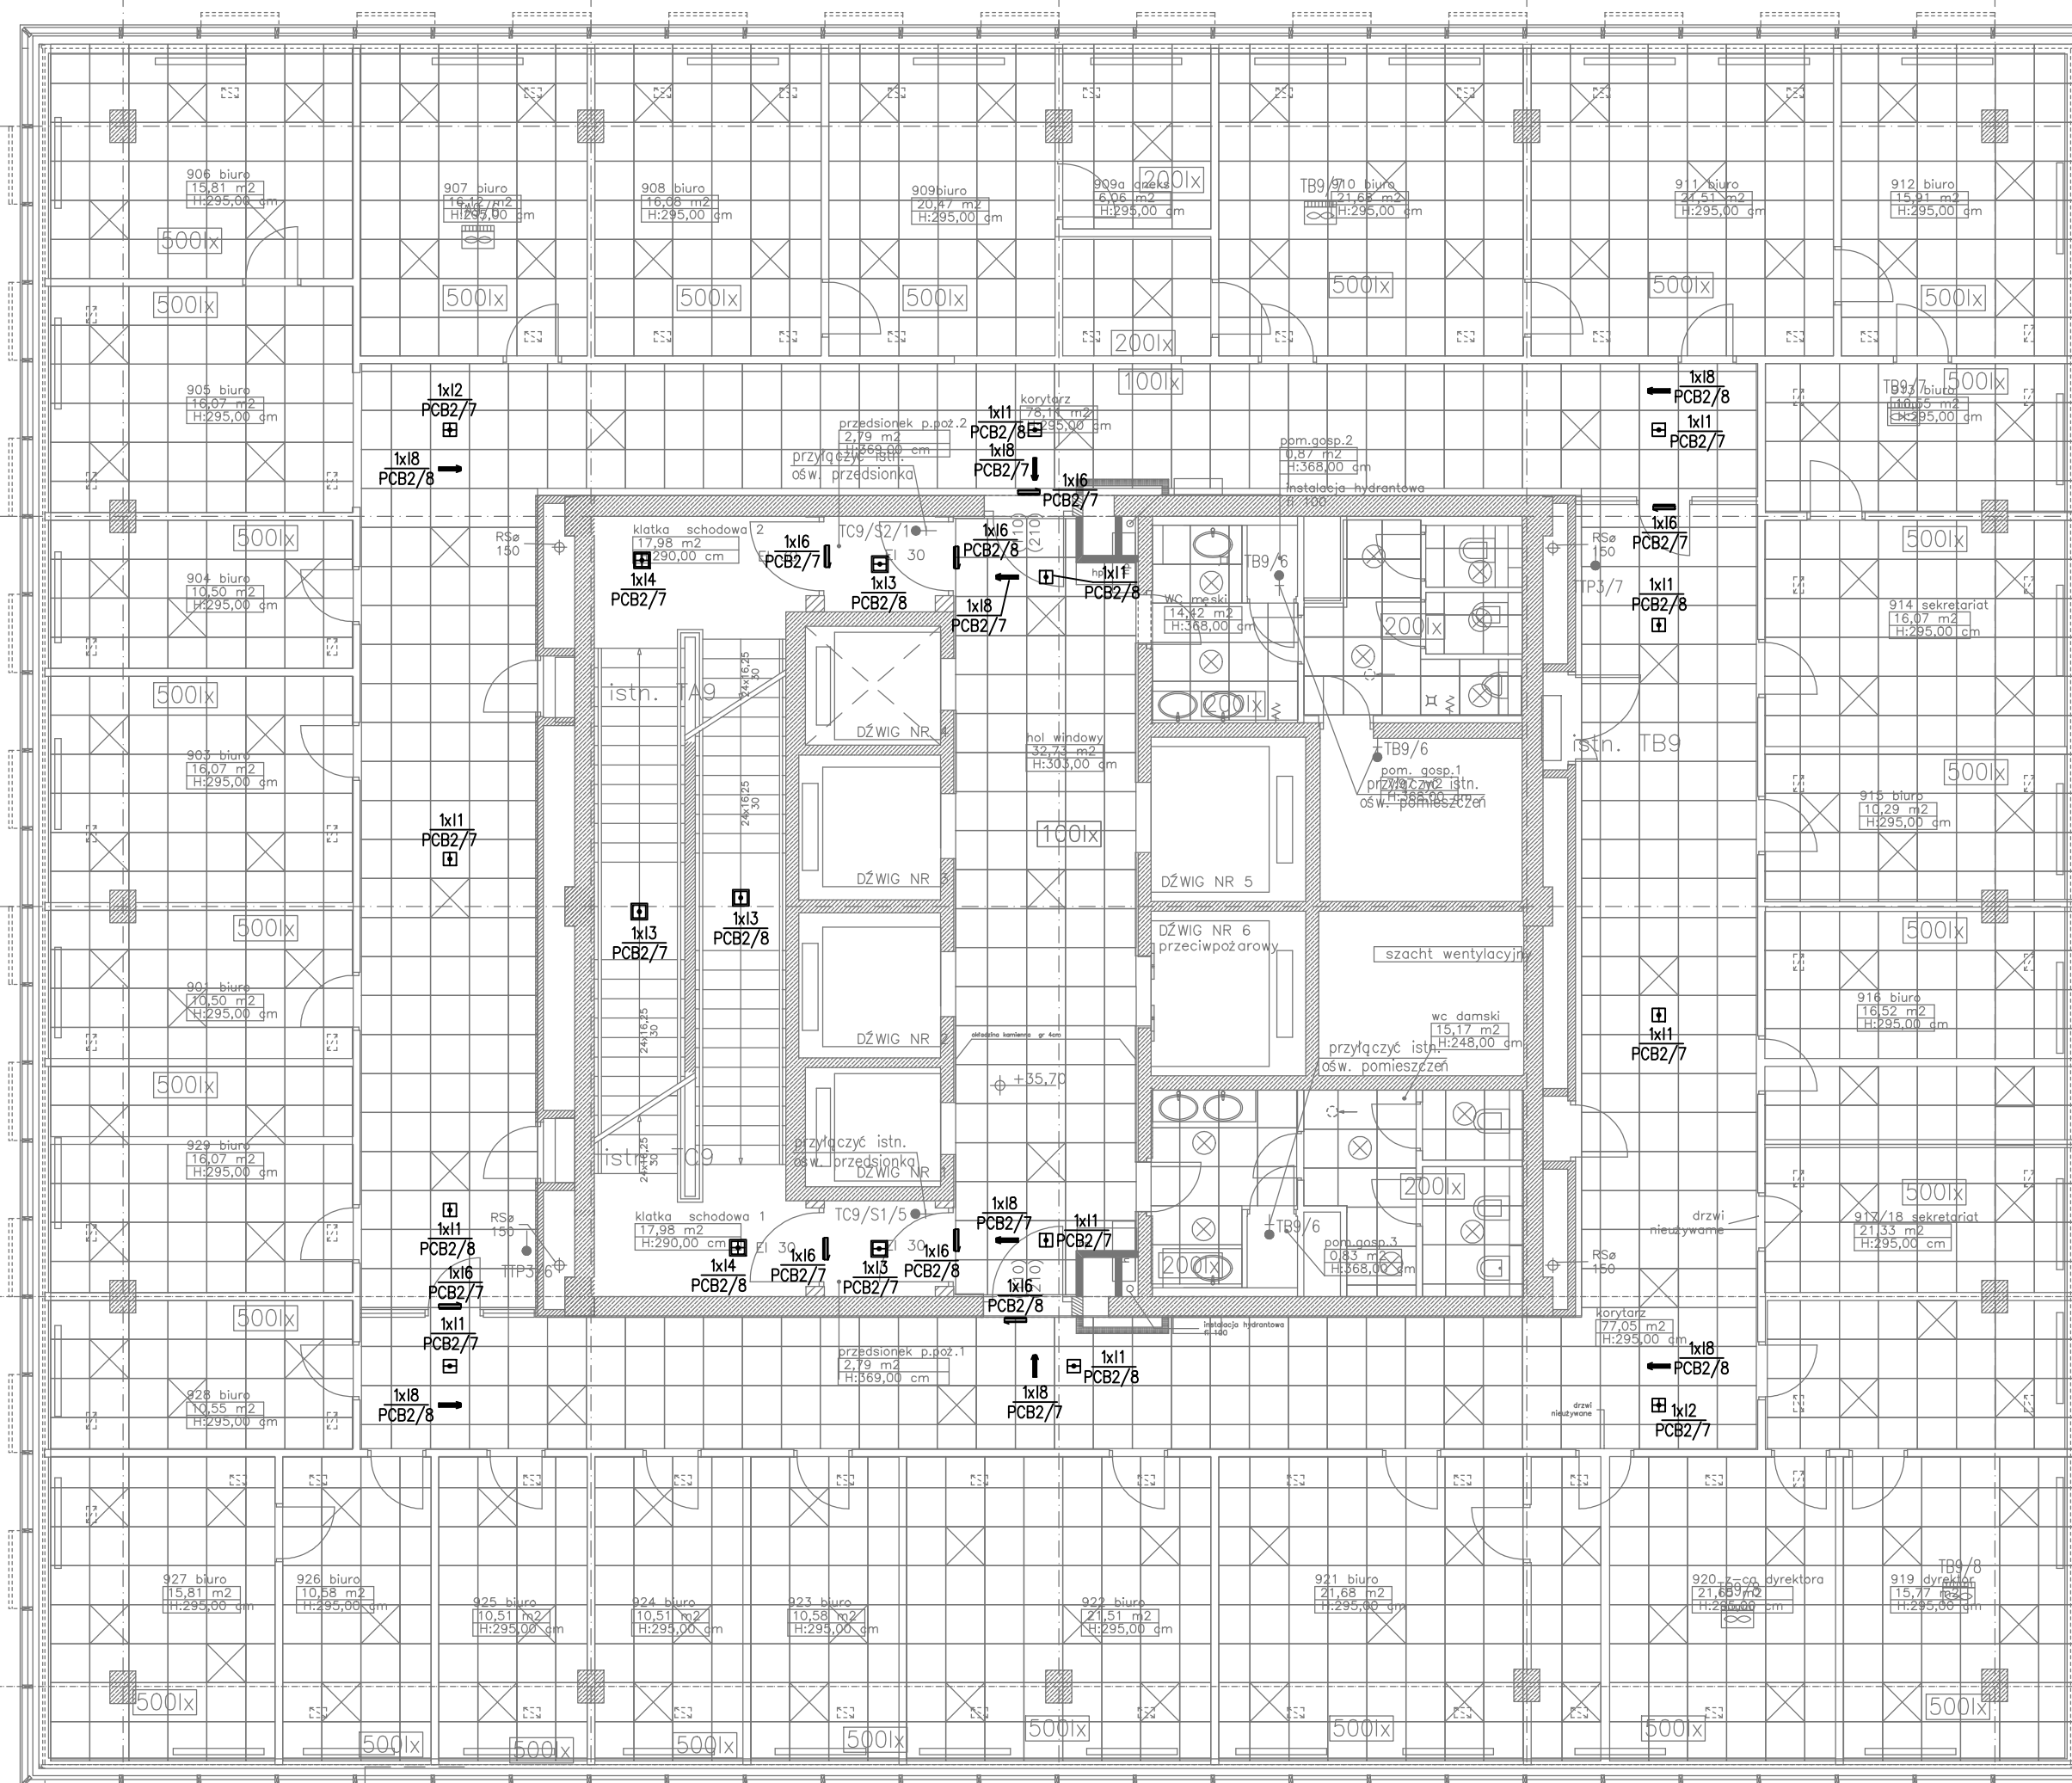

1. **Legenda:**
2. 1x11 – oprawa LOVATO PC IP20 (p/t do korytarzy) LED do CB prod. AWEX (lub równoważna)
   - 1x12 – oprawa LOVATO PO IP20 (p/t do przes. otwartych) LED do CB prod. AWEX (lub równoważna)
   - 1x13 – oprawa LOVATO NC IP41 (n/t do korytarzy) LED do CB prod. AWEX (lub równoważna)
   - 1x14 – oprawa LOVATO NO IP41 (n/t do przes. otwartych) LED do CB prod. AWEX (lub równoważna)
   - 1x16 – oprawa INFINITY B LED IP44 CB – ścienna prod. AWEX (lub równoważna)
   - 1x17 – oprawa HELIOS IP65 8W CB prod. AWEX (lub równoważna)
   - 1x18 – oprawa INFINITY AS LED IP44 CB – oprawa na zawieszaniu linkowym prod. AWEX (lub równoważna)