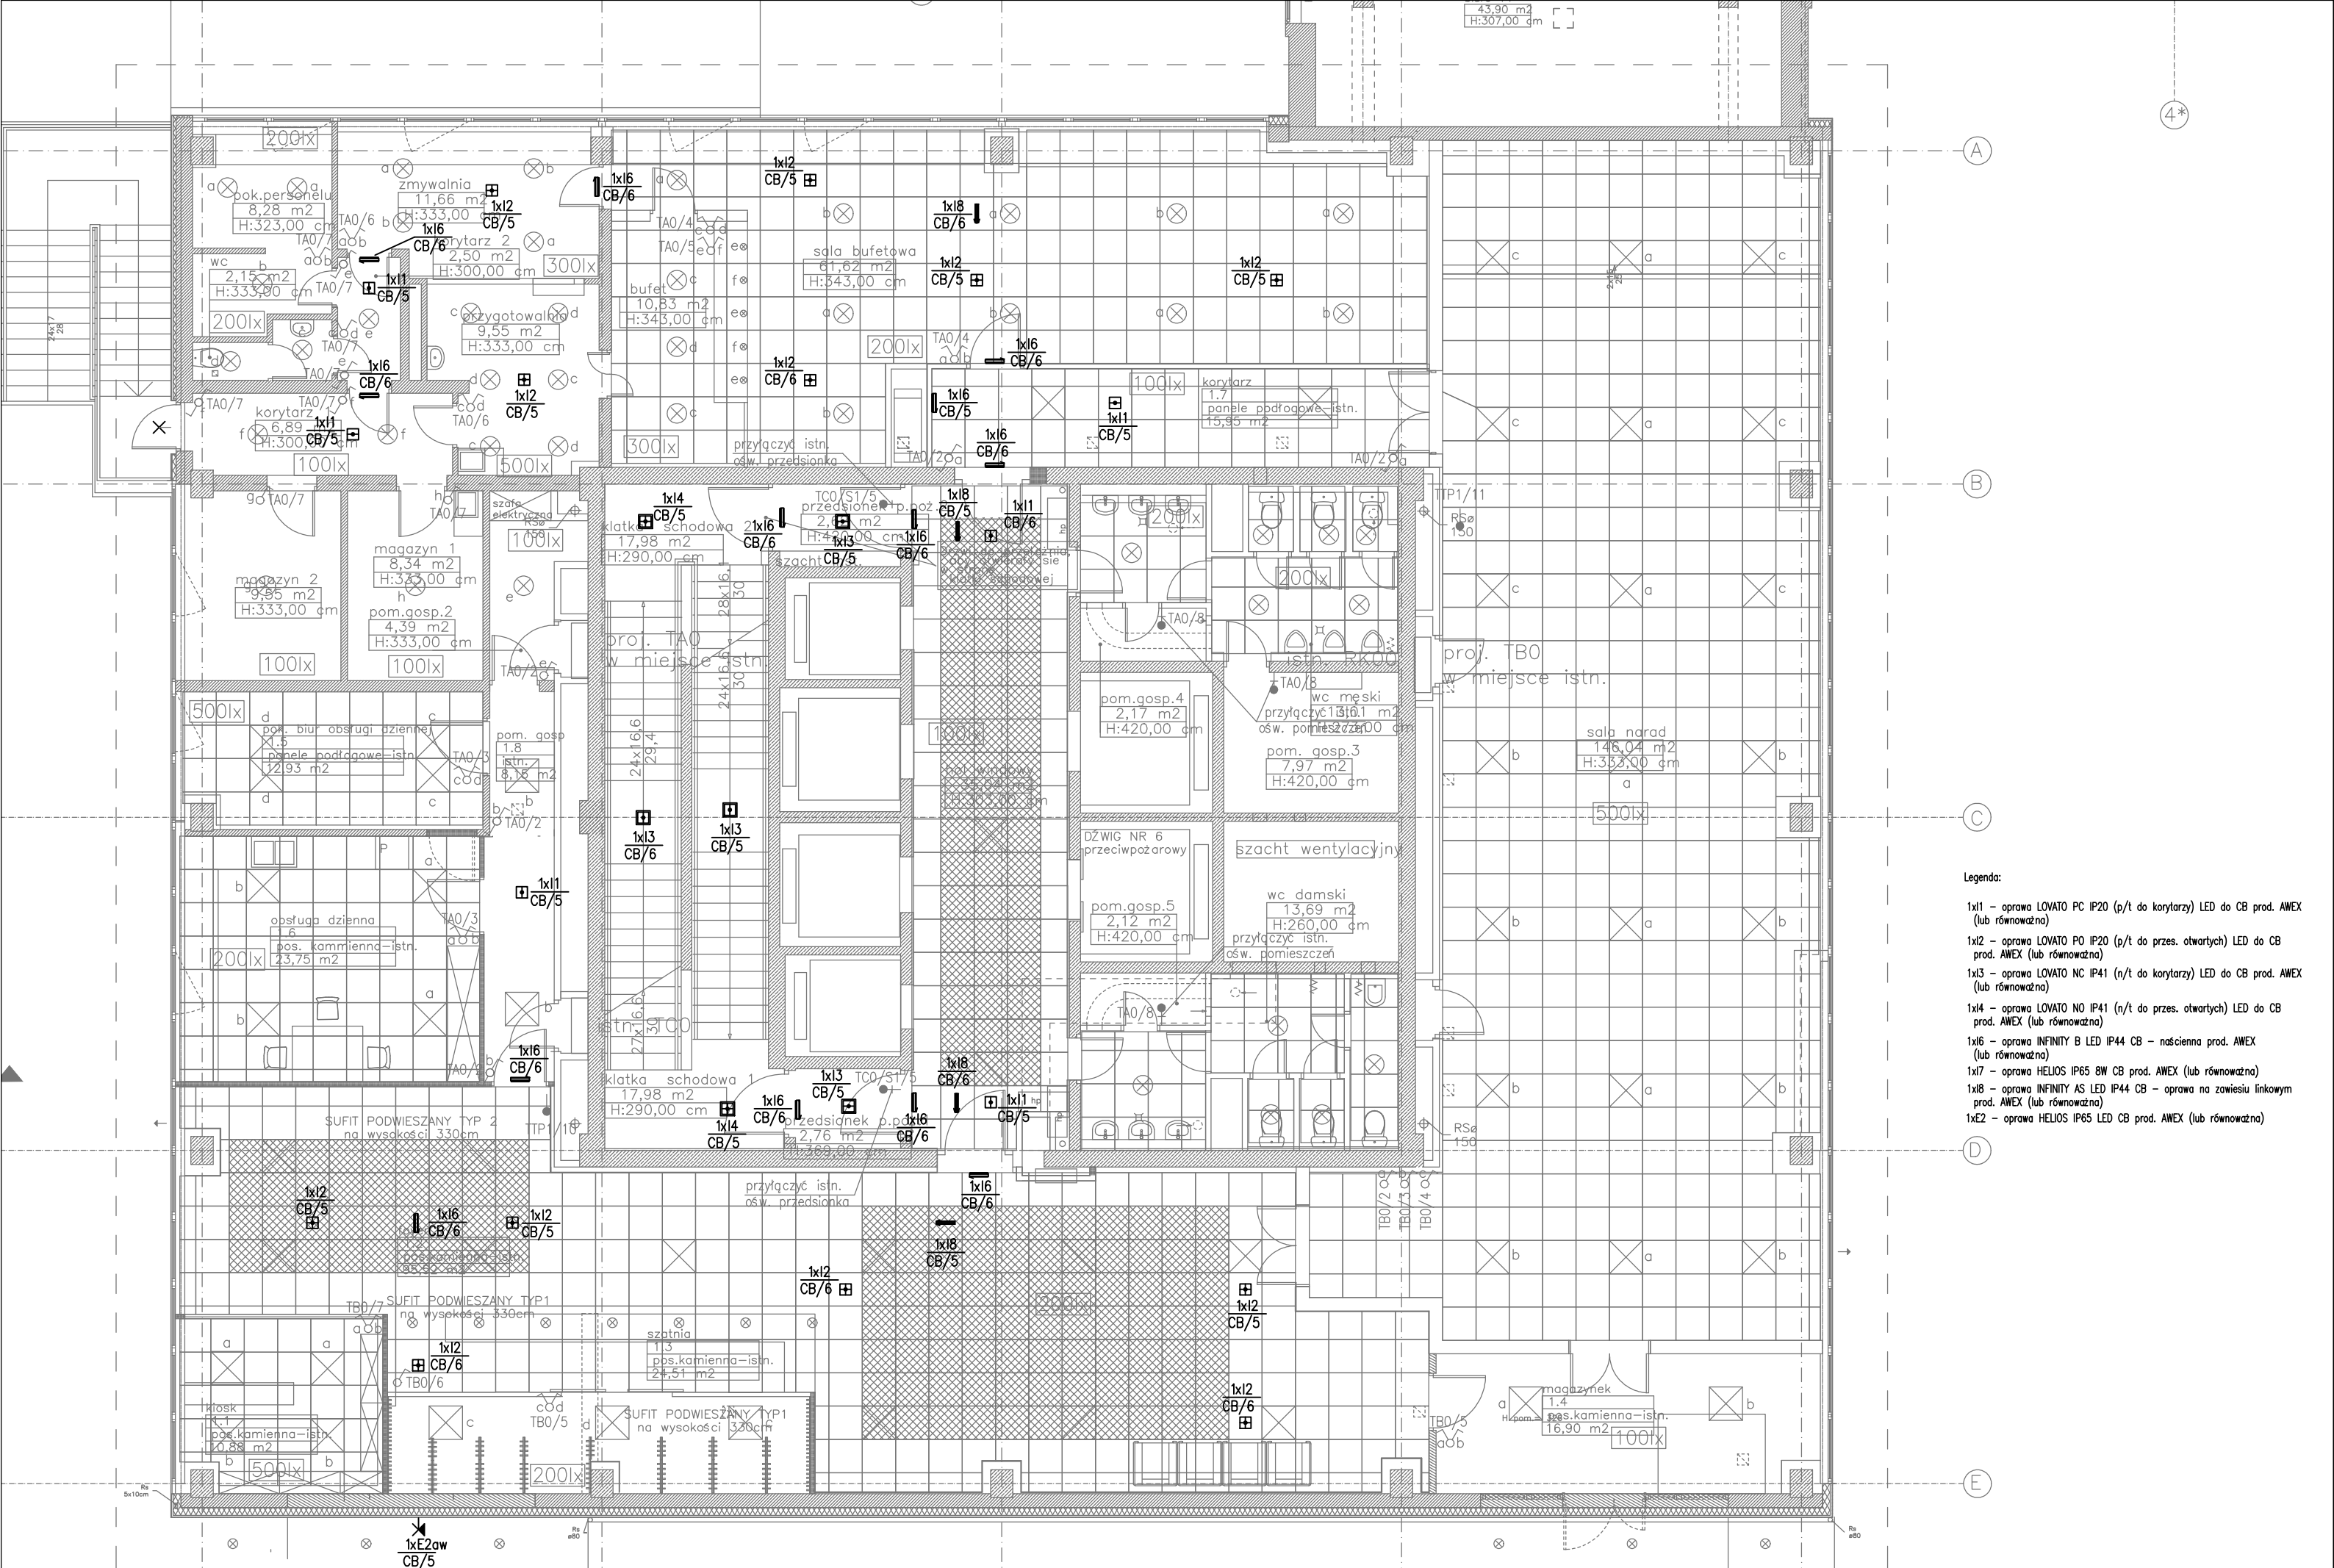

1. **Legenda:**
2. 1x1 – oprawa LOVATO PC IP20 (p/t do korytarzy) LED do CB prod. AWEX (lub równoważna)
   - 1x2 – oprawa LOVATO PO IP20 (p/t do przes. otwartych) LED do CB prod. AWEX (lub równoważna)
   - 1x3 – oprawa LOVATO NC IP41 (n/t do korytarzy) LED do CB prod. AWEX (lub równoważna)
   - 1x4 – oprawa LOVATO NO IP41 (n/t do przes. otwartych) LED do CB prod. AWEX (lub równoważna)
   - 1x6 – oprawa INFINITY B LED IP44 CB – ścienna prod. AWEX (lub równoważna)
   - 1x7 – oprawa HELIOS IP65 8W CB prod. AWEX (lub równoważna)
   - 1x8 – oprawa INFINITY AS LED IP44 CB – oprawa na zawiesz linkowym prod. AWEX (lub równoważna)
   - 1xE2 – oprawa HELIOS IP65 LED CB prod. AWEX (lub równoważna)