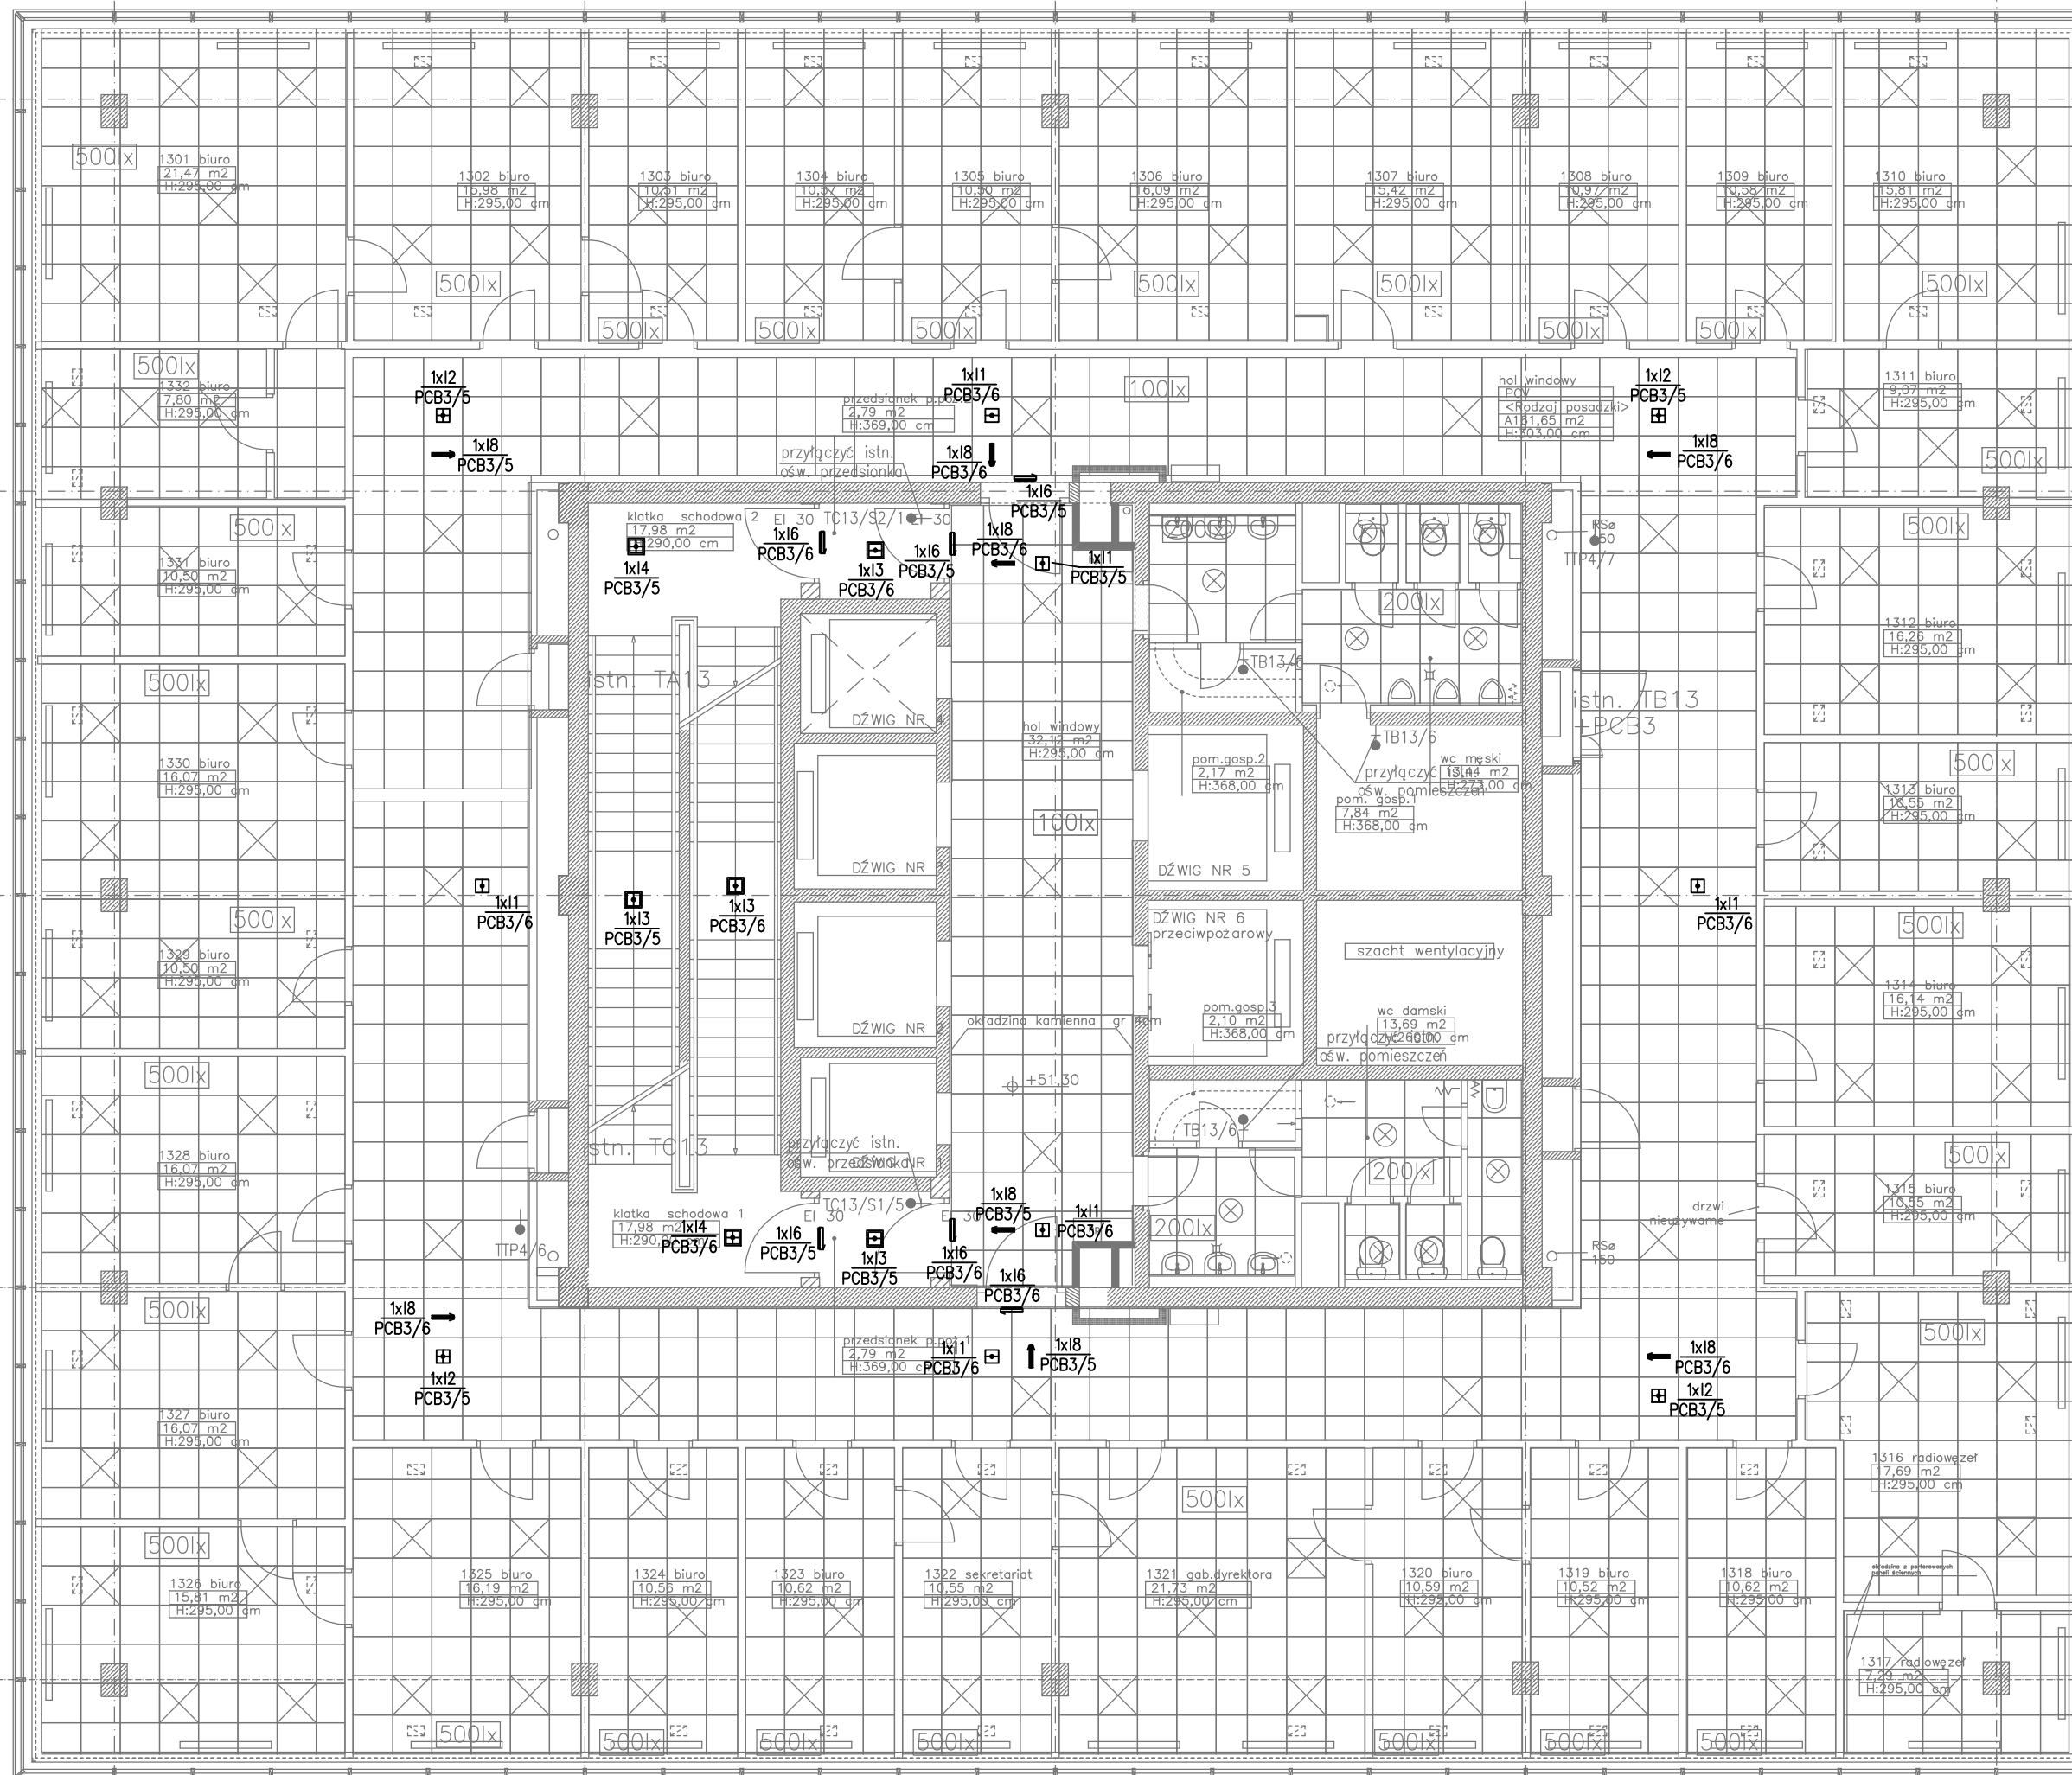

1. Legenda:
2. 1x11 – oprawa LOVATO PC IP20 (p/t do korytarzy) LED do CB prod. AWEX (lub równoważna)
   - 1x12 – oprawa LOVATO PO IP20 (p/t do przes. otwartych) LED do CB prod. AWEX (lub równoważna)
   - 1x13 – oprawa LOVATO NC IP41 (n/t do korytarzy) LED do CB prod. AWEX (lub równoważna)
   - 1x14 – oprawa LOVATO NO IP41 (n/t do przes. otwartych) LED do CB prod. AWEX (lub równoważna)
   - 1x16 – oprawa INFINITY B LED IP44 CB – naścienne prod. AWEX (lub równoważna)
   - 1x17 – oprawa HELIOS IP65 8W CB prod. AWEX (lub równoważna)
   - 1x18 – oprawa INFINITY AS LED IP44 CB – oprawa na zawiesz linkowym prod. AWEX (lub równoważna)