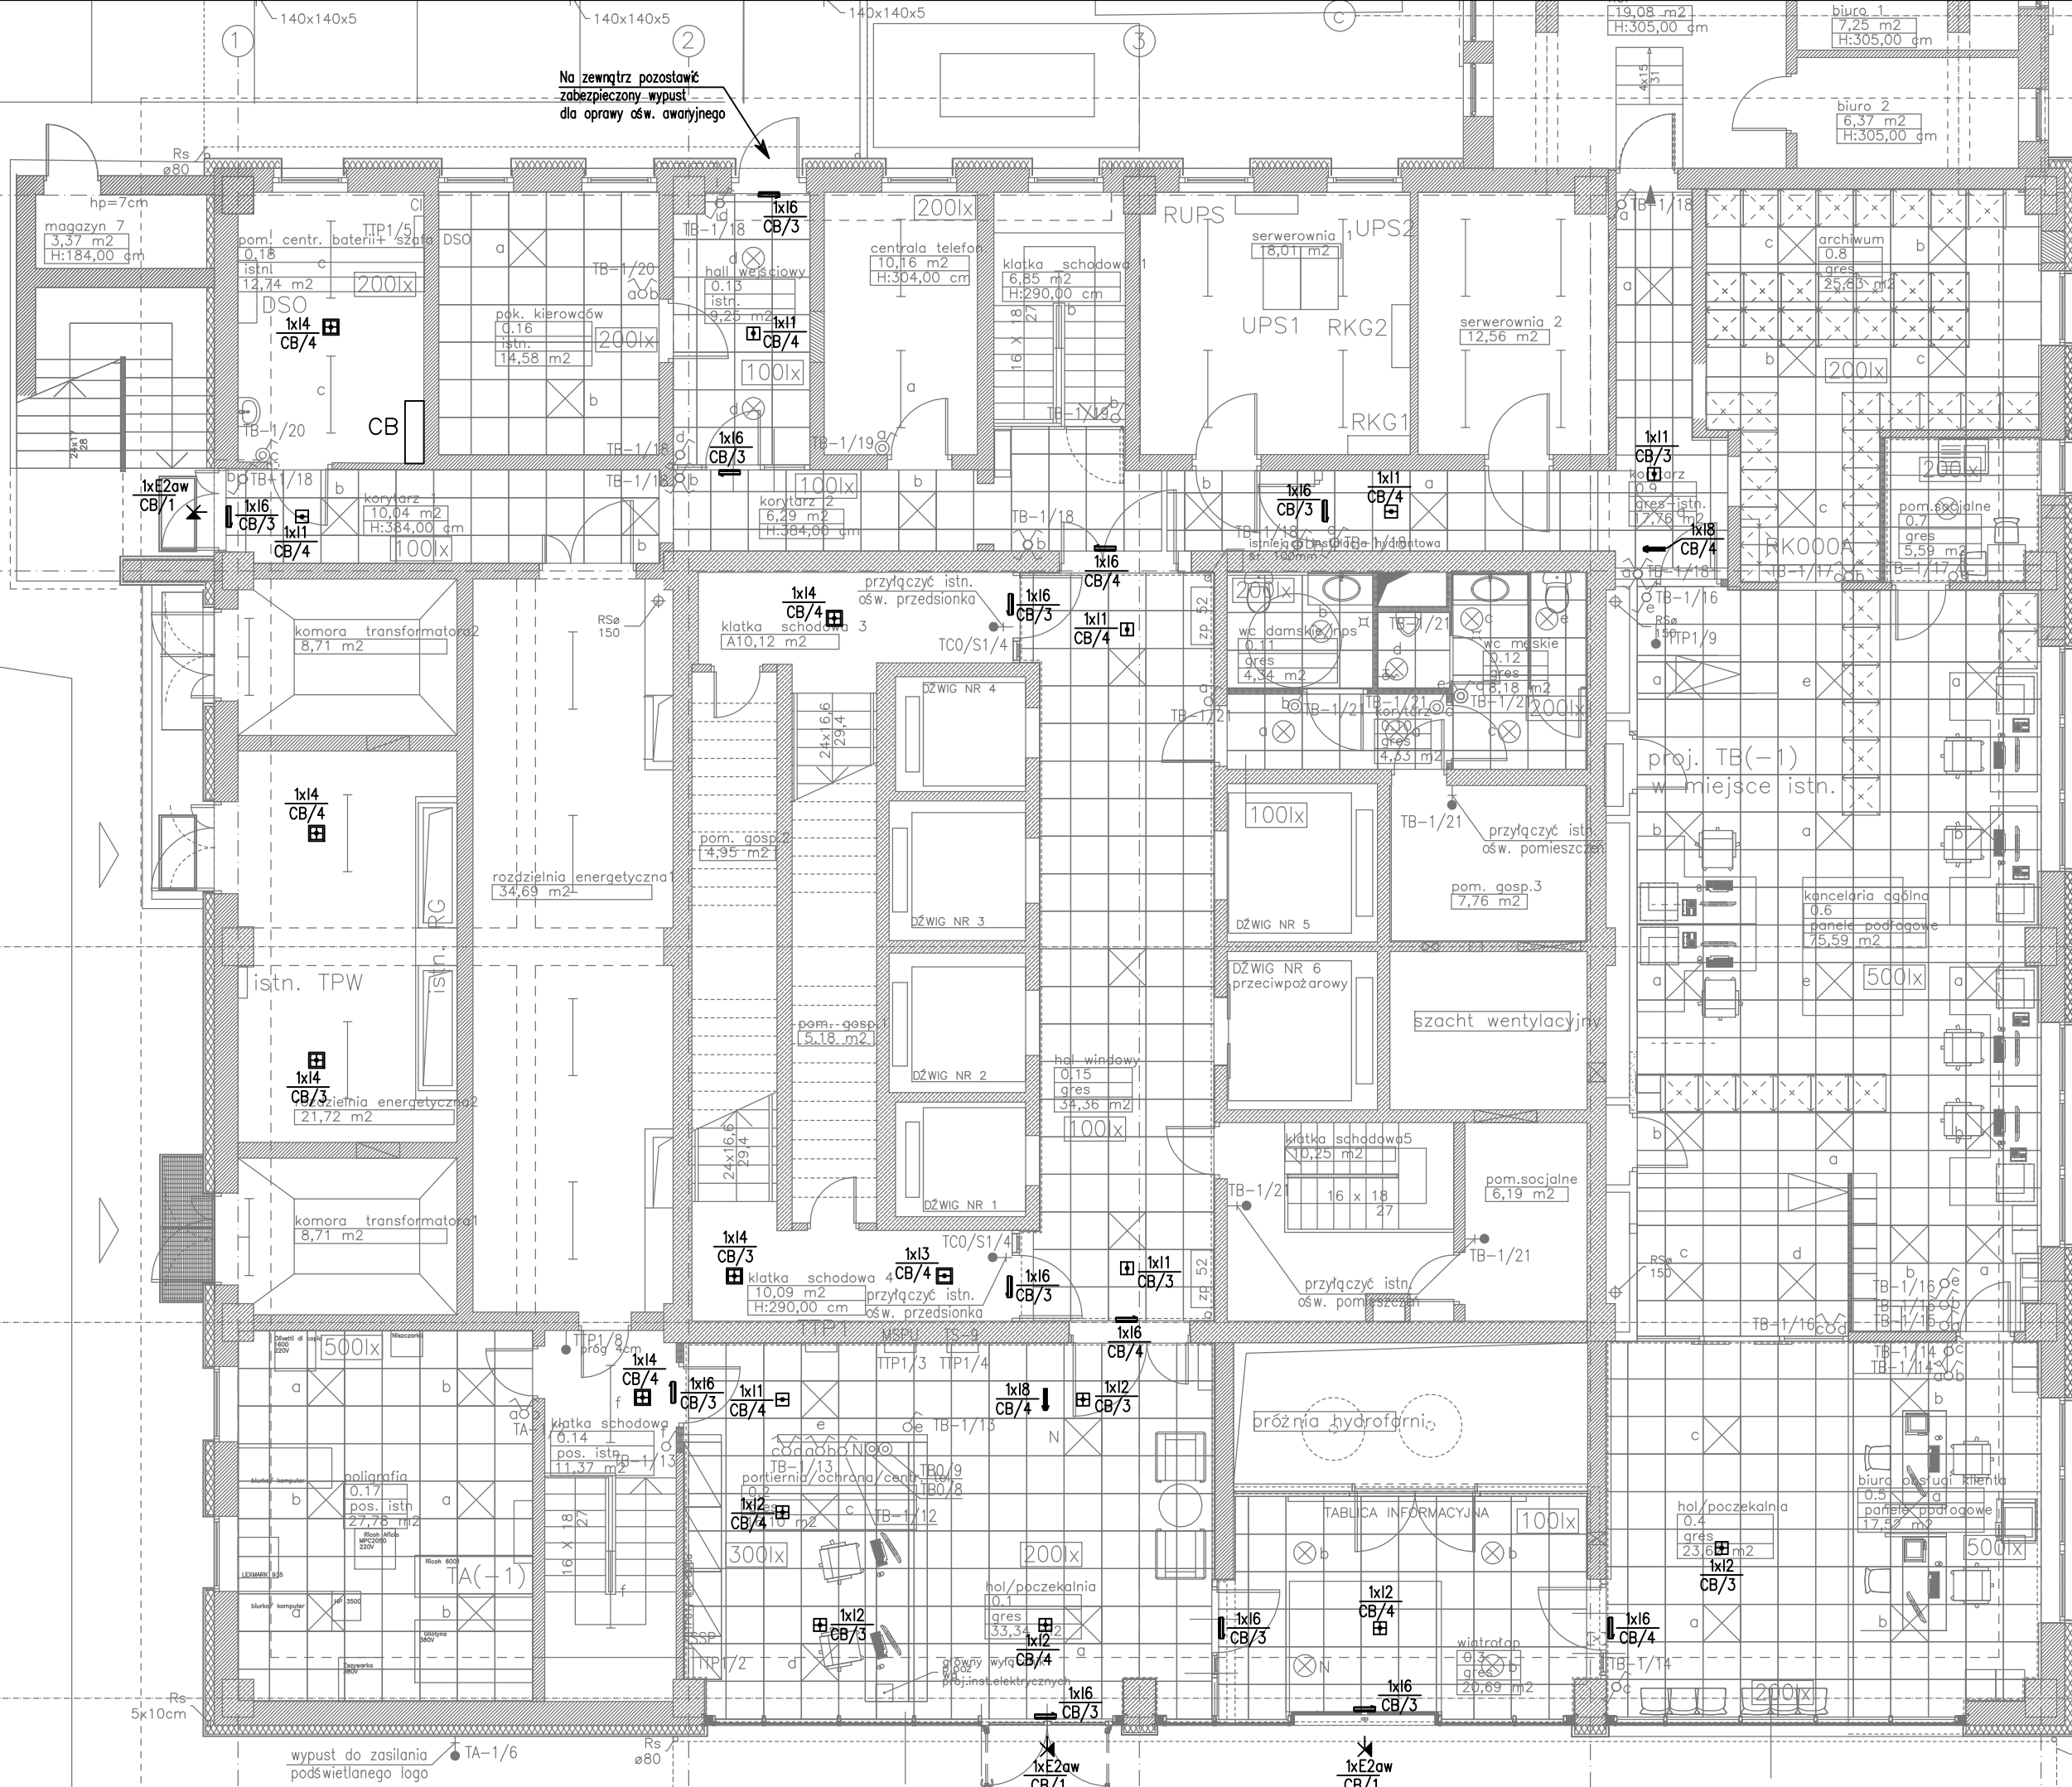

SCHEMAT INSTALACJI  
OŚWIETLENIA EWAKUACYJNEGO

Legenda:  
 1x14 – oprawa LOVATO NO IP41 (n/t do przes. otwartych) LED do CB prod. AWEX (lub równoznaczna)  
 1x17 – oprawa HELIOS IP65 8W CB prod. AWEX (lub równoznaczna)