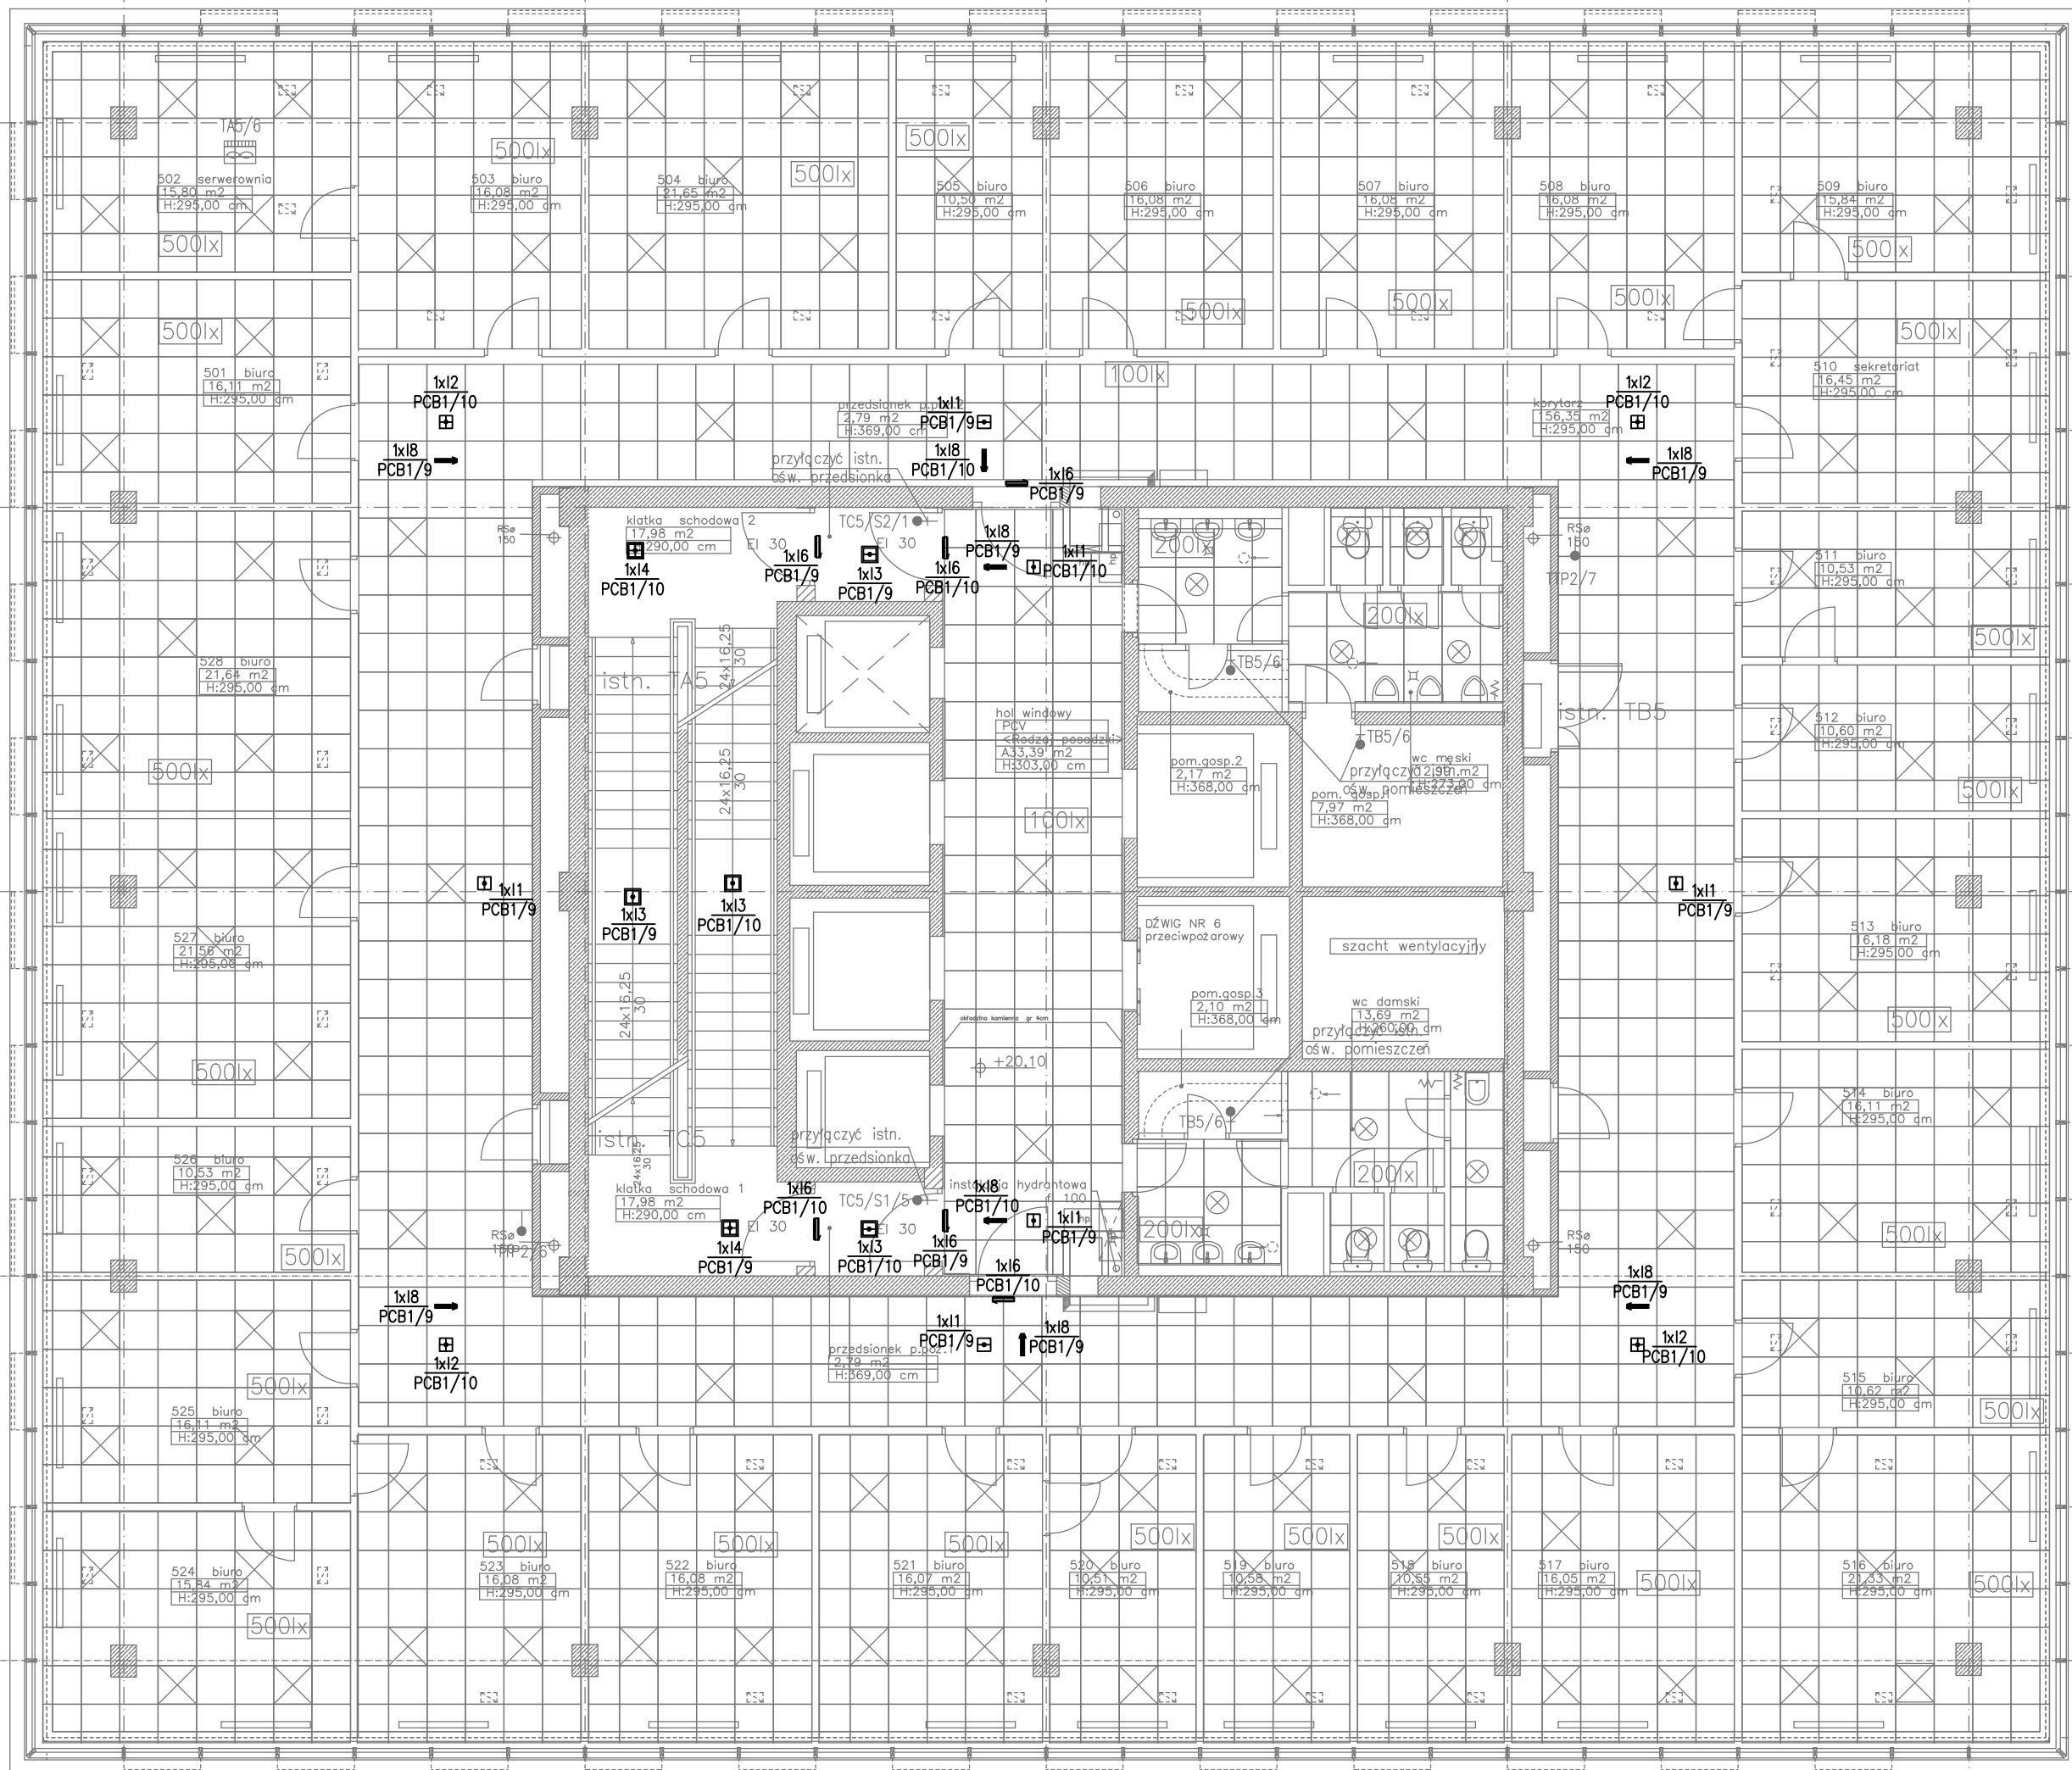

Legenda:

- 1x11 – oprawa LOVATO PC IP20 (p/t do korytarzy) LED do CB prod. AWEX (lub równozna)
- 1x12 – oprawa LOVATO PD IP20 (p/t do przes. otwartych) LED do CB prod. AWEX (lub równozna)
- 1x13 – oprawa LOVATO NC IP41 (n/t do korytarzy) LED do CB prod. AWEX (lub równozna)
- 1x14 – oprawa LOVATO NO IP41 (n/t do przes. otwartych) LED do CB prod. AWEX (lub równozna)
- 1x16 – oprawa INFINITY B LED IP44 CB – nacienna prod. AWEX (lub równozna)
- 1x17 – oprawa HELIOS IP65 8W CB prod. AWEX (lub równozna)
- 1x18 – oprawa INFINITY AS LED IP44 CB – oprawa na zawiesz linkowym prod. AWEX (lub równozna)