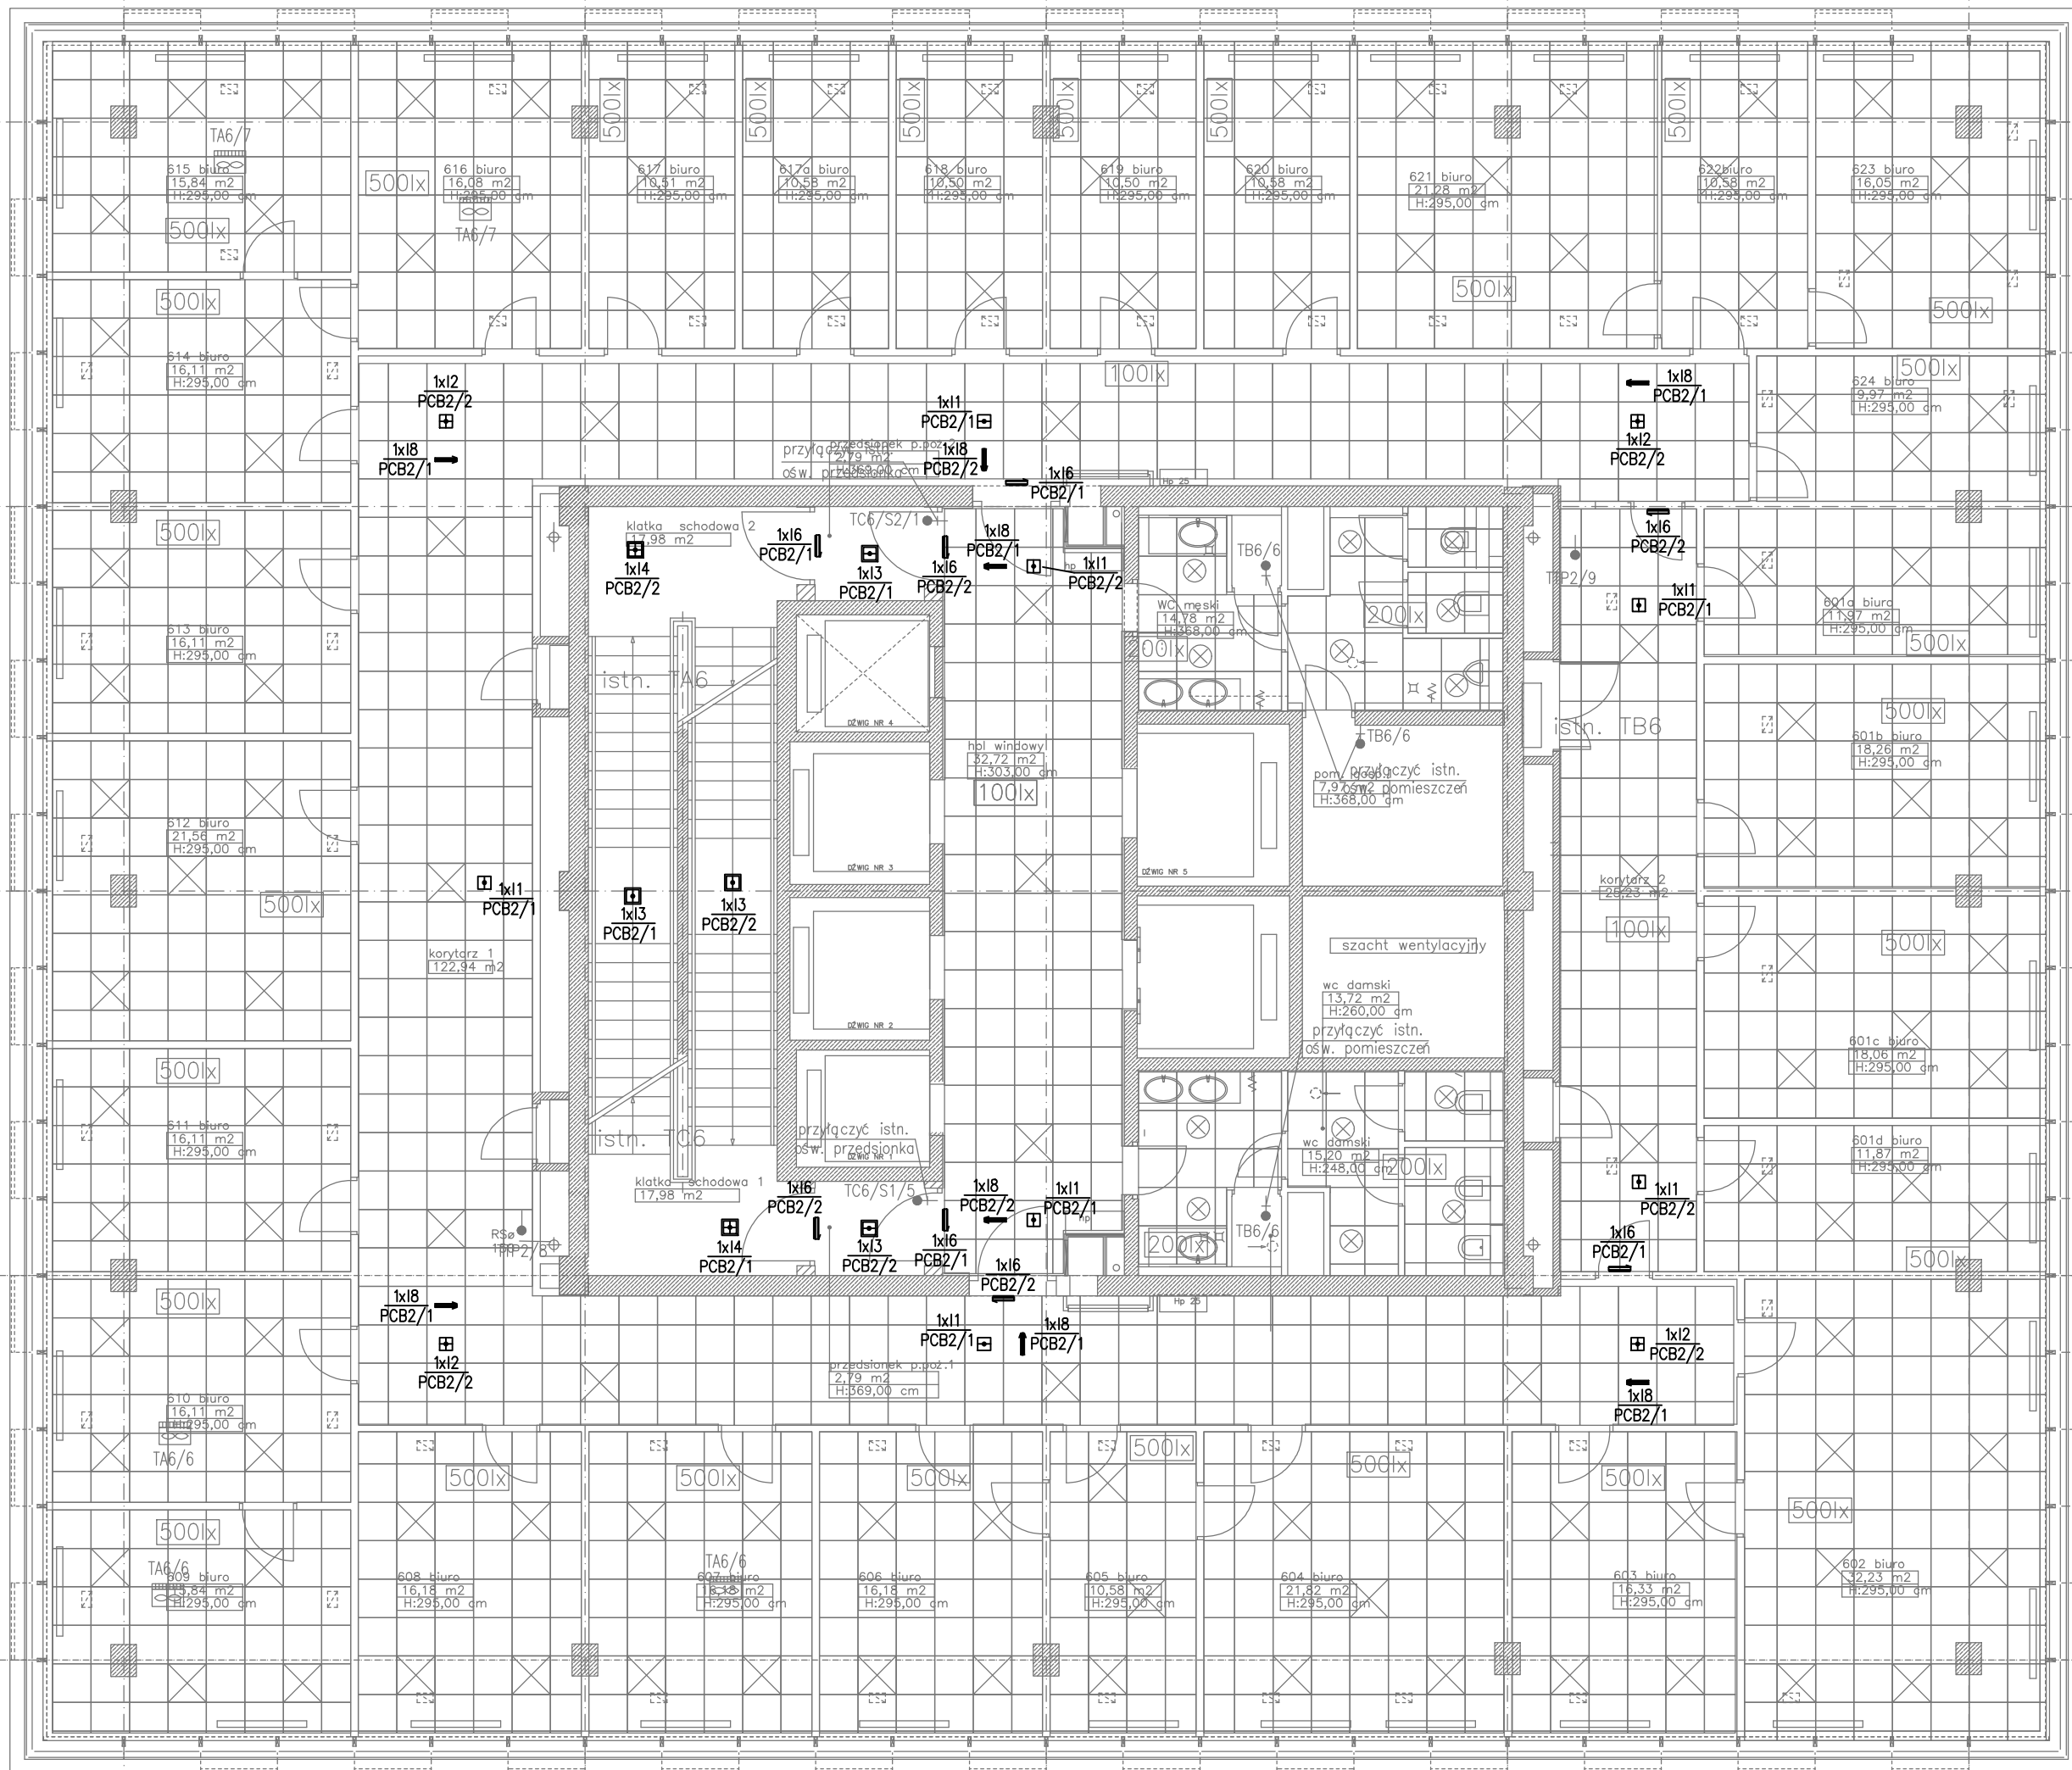

A
B
C
D
E

Legenda:

- 1x11 – oprawa LOVATO PC IP20 (p/t do korytarzy) LED do CB prod. AWEX (lub równoważna)
- 1x12 – oprawa LOVATO PO IP20 (p/t do przes. otwartych) LED do CB prod. AWEX (lub równoważna)
- 1x13 – oprawa LOVATO NC IP41 (n/t do korytarzy) LED do CB prod. AWEX (lub równoważna)
- 1x14 – oprawa LOVATO NO IP41 (n/t do przes. otwartych) LED do CB prod. AWEX (lub równoważna)
- 1x16 – oprawa INFINITY B LED IP44 CB – naścienna prod. AWEX (lub równoważna)
- 1x17 – oprawa HELIOS IP65 8W CB prod. AWEX (lub równoważna)
- 1x18 – oprawa INFINITY AS LED IP44 CB – oprawa na zawiesz linkowym prod. AWEX (lub równoważna)