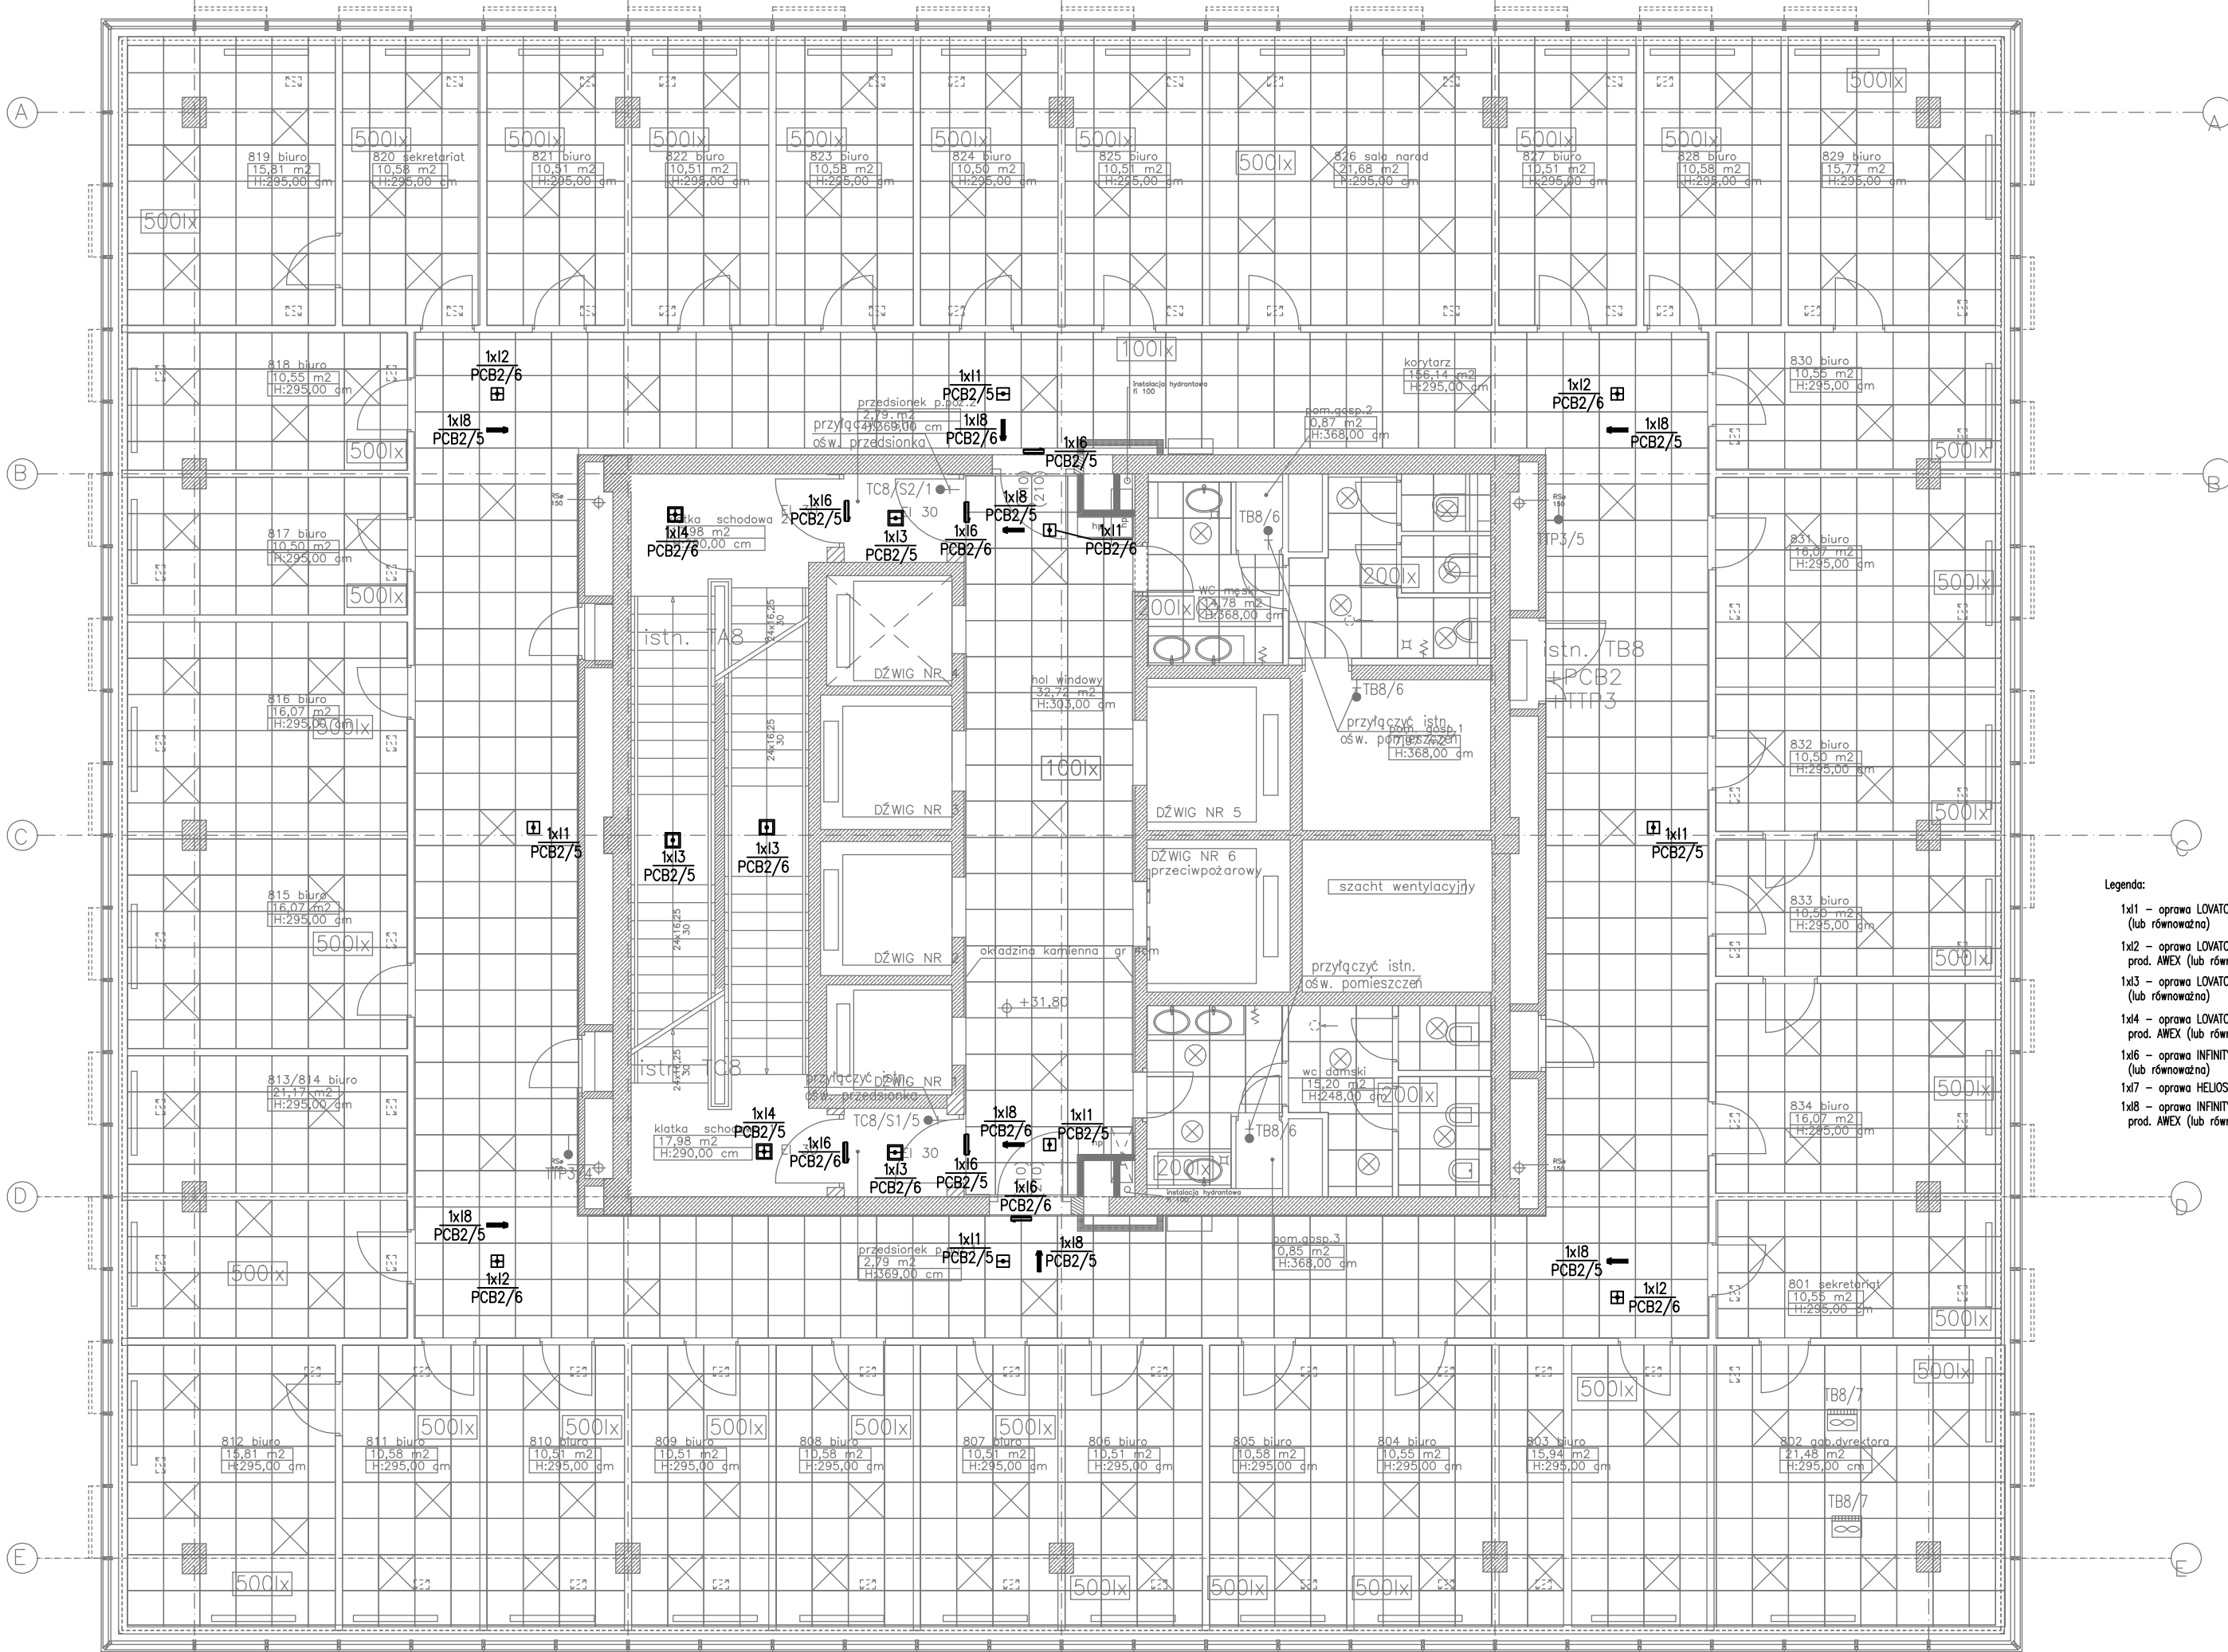

1. **Legenda:**
2. 1x11 – oprawa LOVATO PC IP20 (p/t do korytarzy) LED do CB prod. AWEX (lub równoważna)
   - 1x12 – oprawa LOVATO PO IP20 (p/t do przes. otwartych) LED do CB prod. AWEX (lub równoważna)
   - 1x13 – oprawa LOVATO NC IP41 (n/t do korytarzy) LED do CB prod. AWEX (lub równoważna)
   - 1x14 – oprawa LOVATO NO IP41 (n/t do przes. otwartych) LED do CB prod. AWEX (lub równoważna)
   - 1x16 – oprawa INFINITY B LED IP44 CB – ścienna prod. AWEX (lub równoważna)
   - 1x17 – oprawa HELIOS IP65 8W CB prod. AWEX (lub równoważna)
   - 1x18 – oprawa INFINITY AS LED IP44 CB – oprawa na zawiesz linkowym prod. AWEX (lub równoważna)