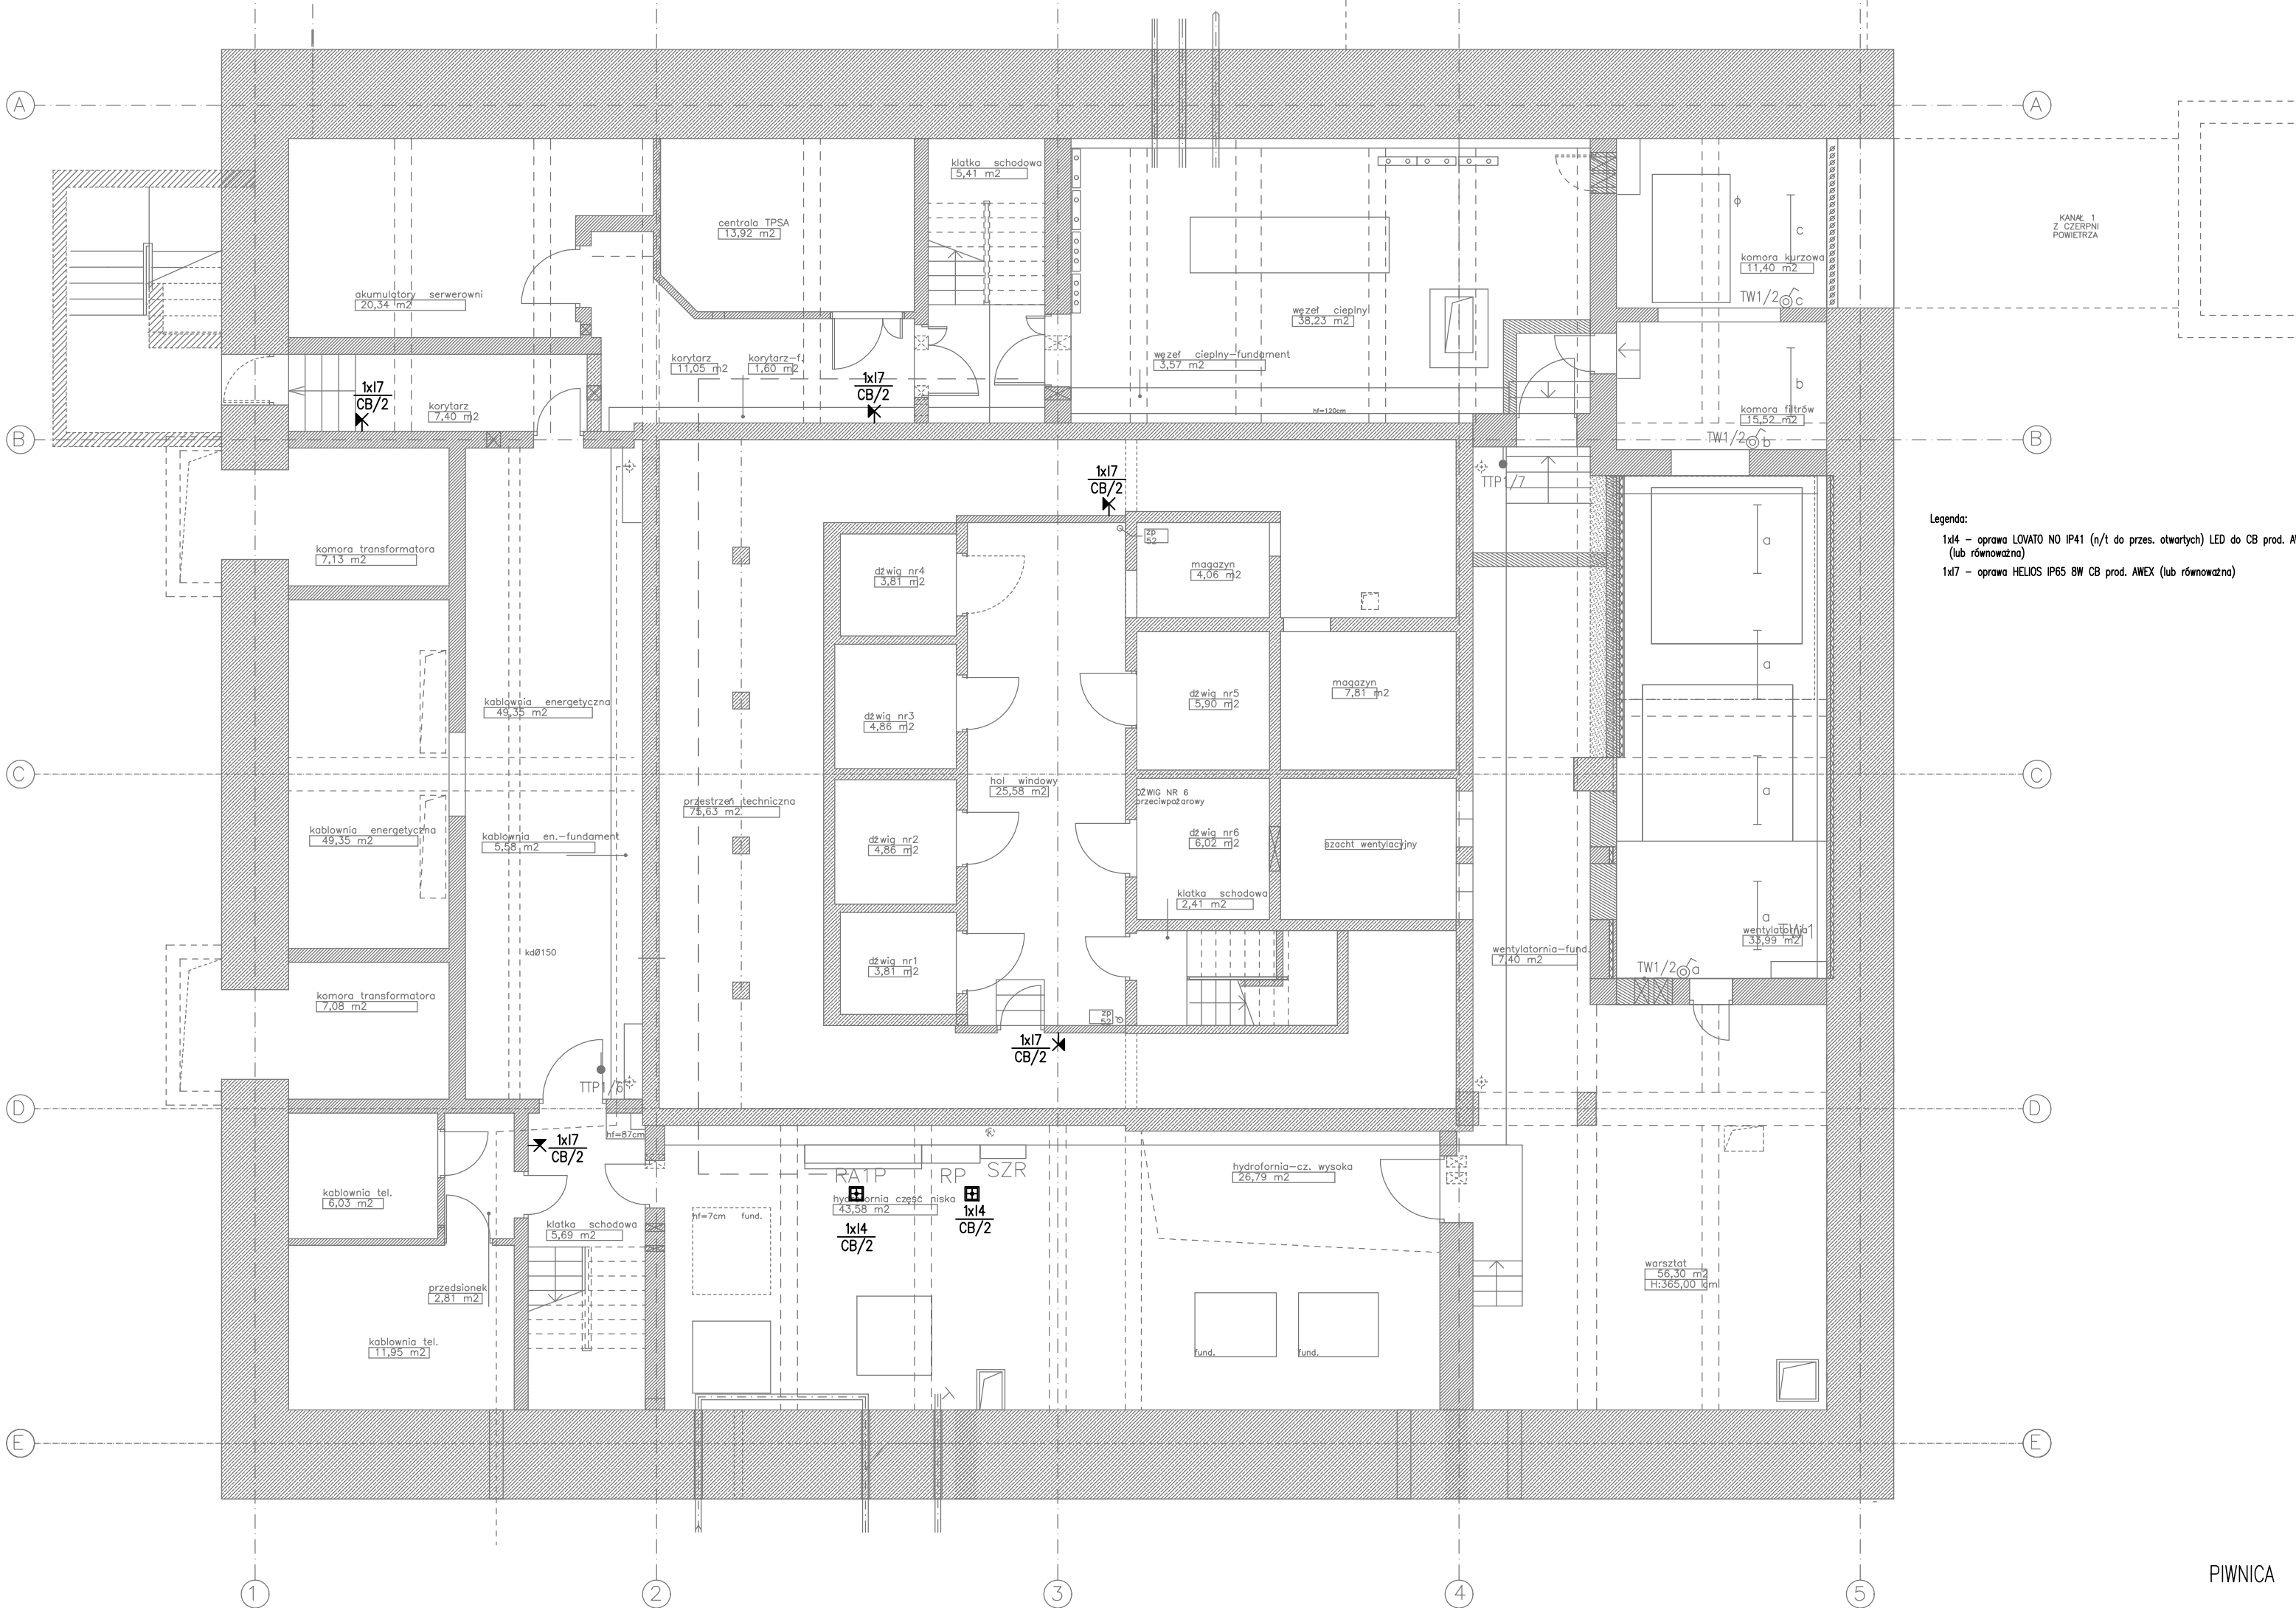

SCHEMAT INSTALACJI  
OŚWIETLENIA EWAKUACYJNEGO

Legenda:  
 1x14 – oprawa LOVATO NO IP41 (n/t do przes. otwartych) LED do CB prod. AWEX (lub równoznaczna)  
 1x17 – oprawa HELIOS IP65 8W CB prod. AWEX (lub równoznaczna)