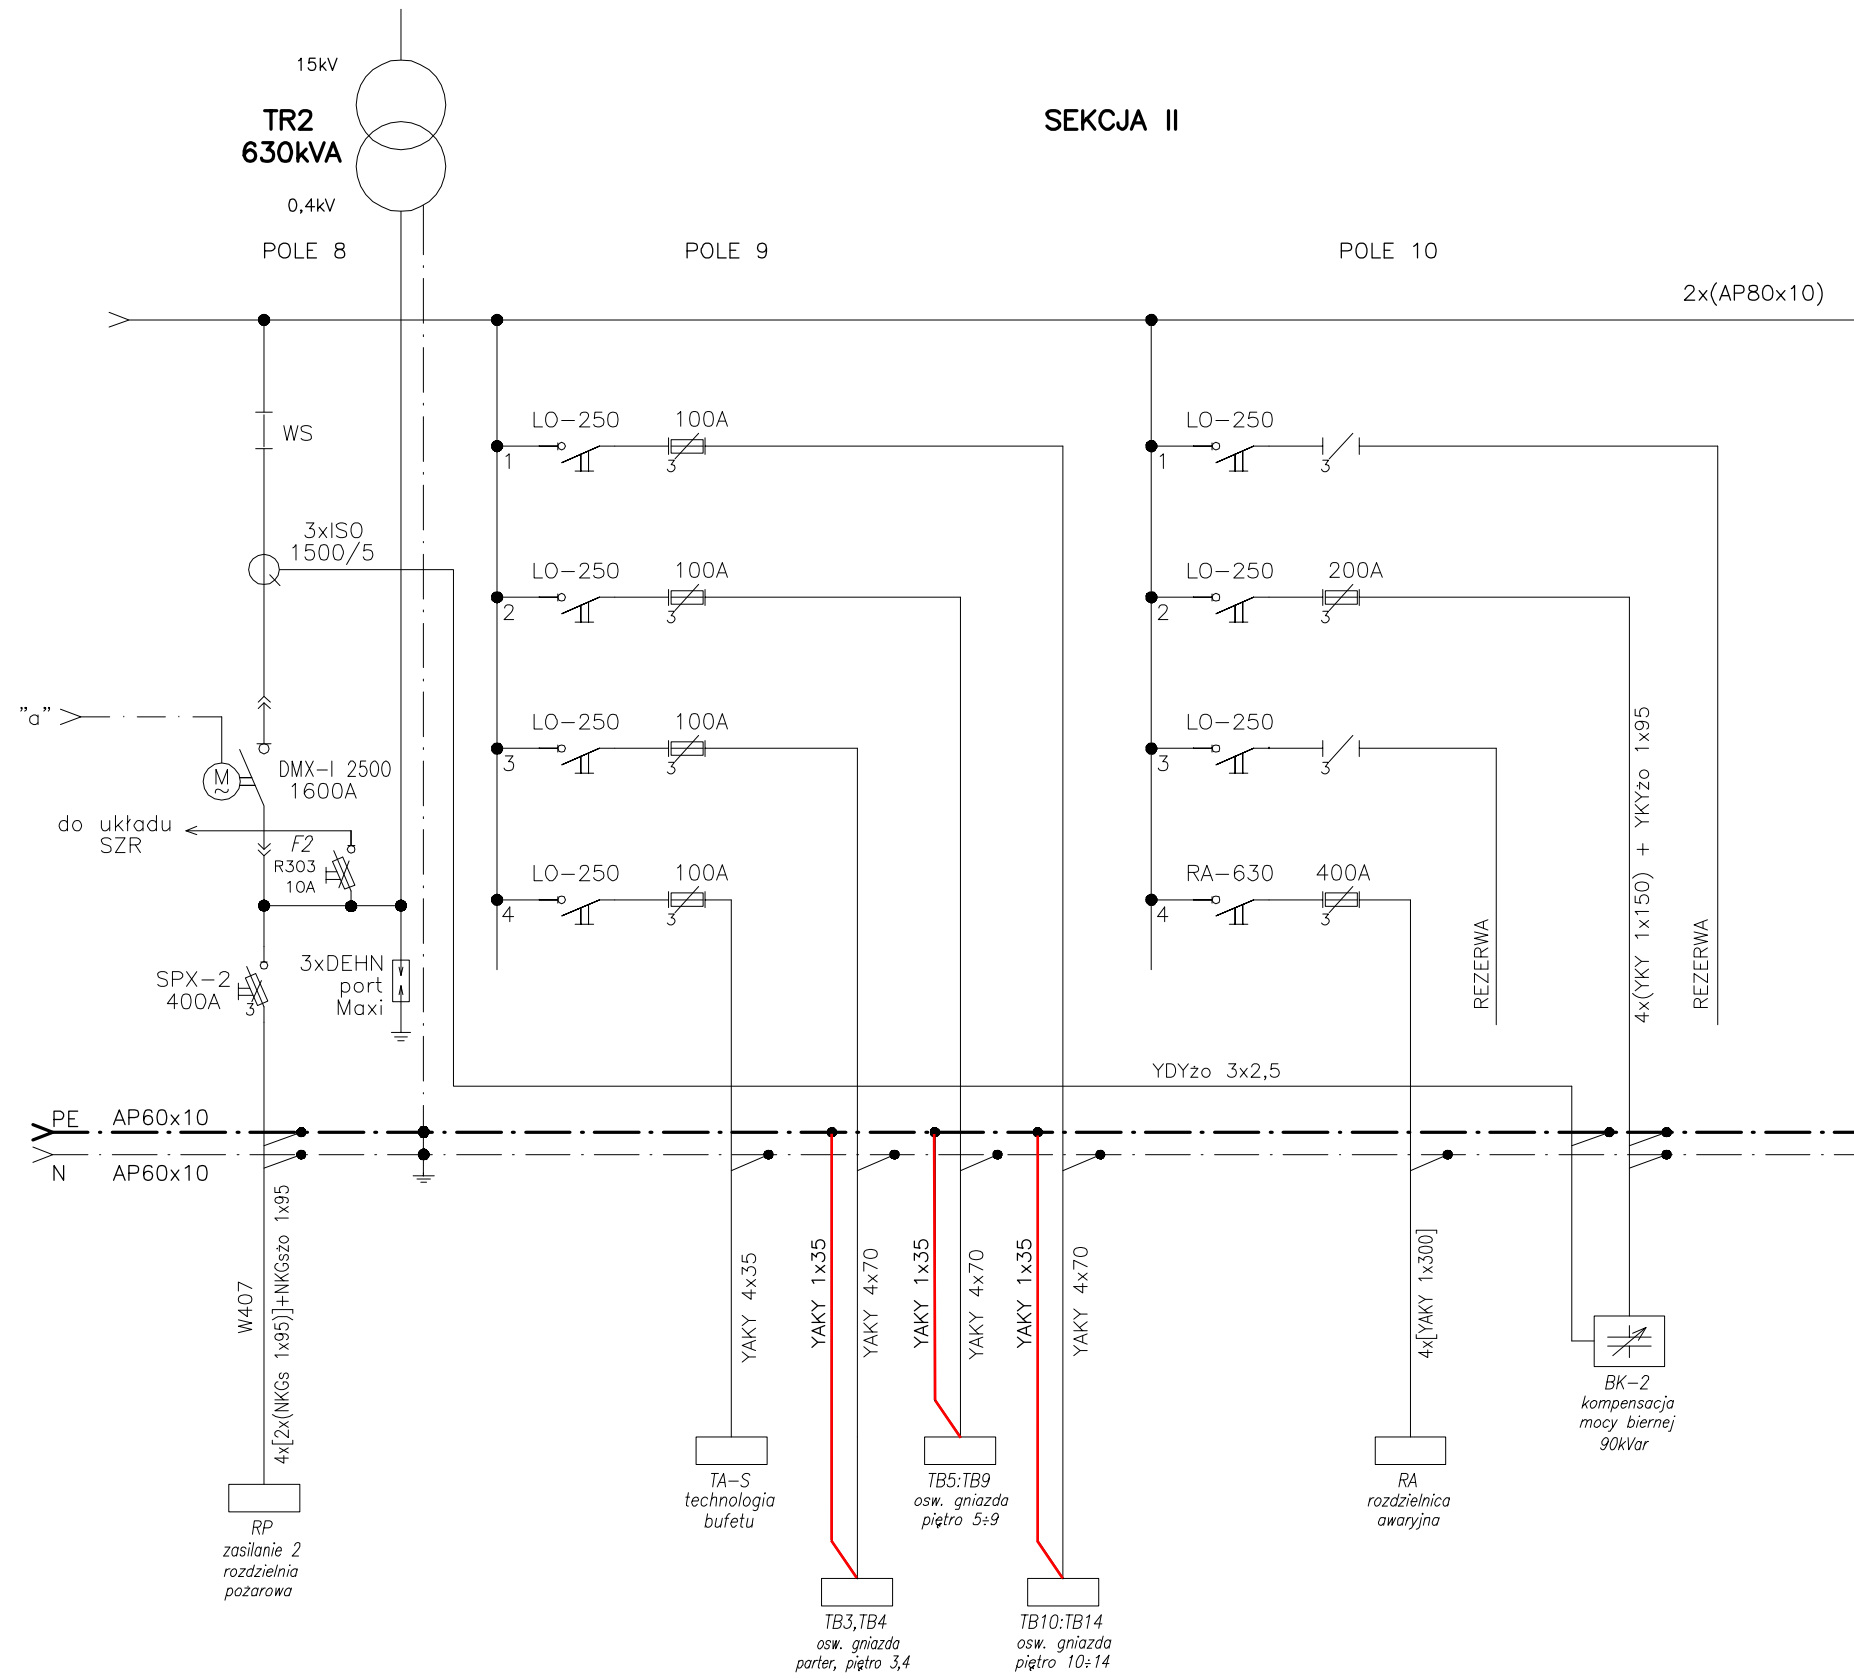

Uwagi:
 — przewód ochrony do wykonania.
 Pozostałe elementy poza zakresem opracowania

Załącznik nr 2 do PFU
Schemat rozdzielnicy głównej.
Schemat zasilania elektroenergetycznego
Instalacja przewodów ochronnych do WLZ

SEKCJA II

**Instalacja przewodów ochronnych
do WLZ**

Instalacja przewodów ochronnych do WLZ